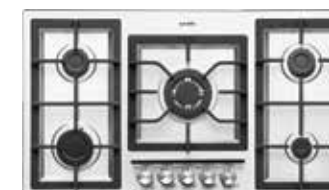

S 510 Size: 89 x 51