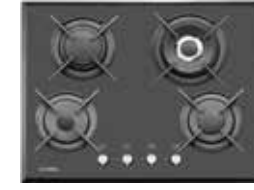

IG 4610 Size: 62 x 51