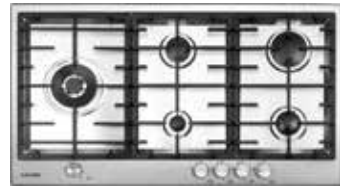

IS 5911 Size: 90 x 51
FLUSH MOUNT