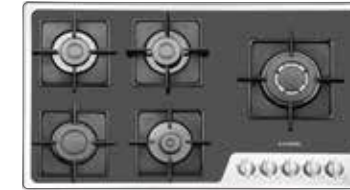

G 504 M Size: 91 x 51