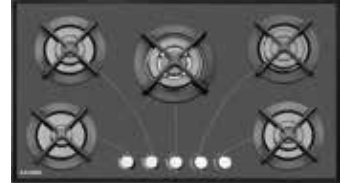

IG 5902 Size: 86 x 50