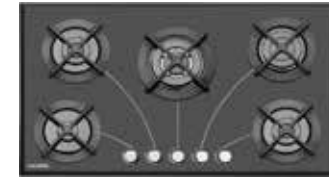

G 502 Size: 86 x 50