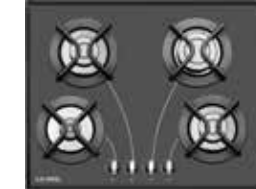

G 402 Size: 62 x 51