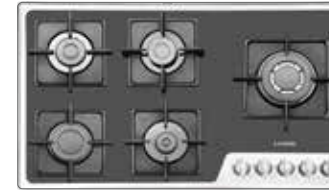

G 517 Size: 91 x 51