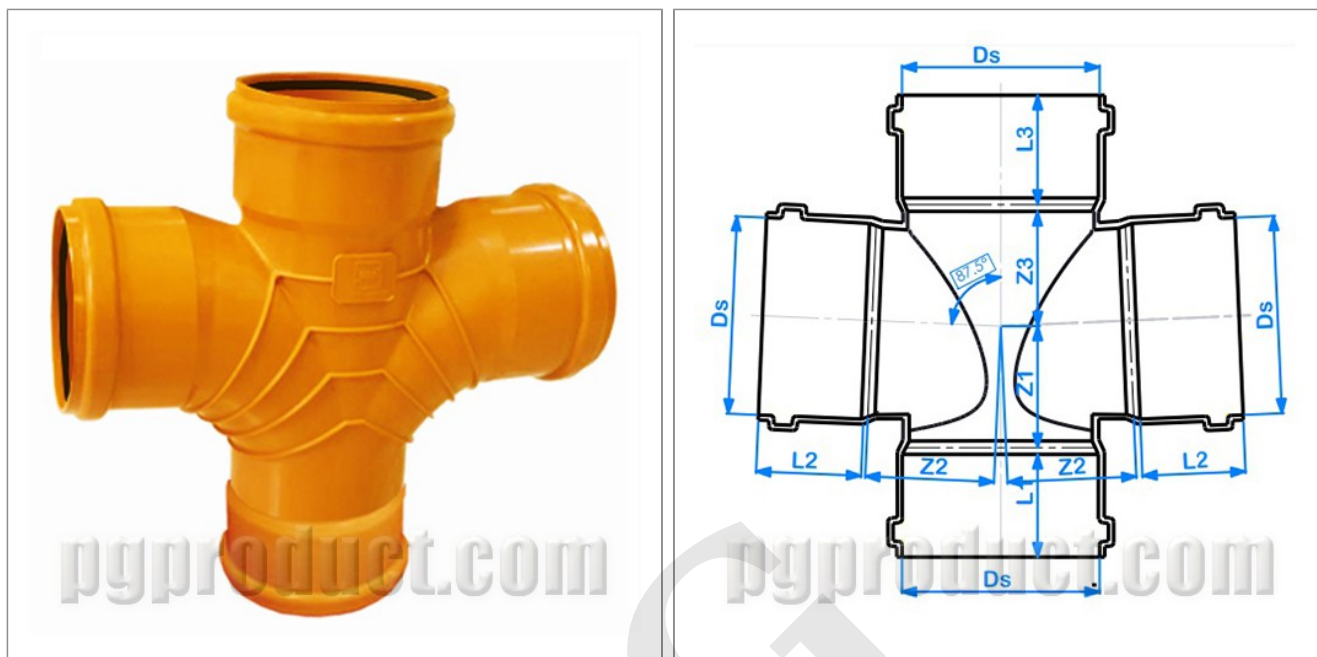

چهار راه خم 87.5 درجه چهارسر کویله نارنجی پوش فیت

استاندارد: (ایران) INSO 9118-1 , (اروپا) EN 1401-1

Z3	Z2	Z1	L3	L2	L1	Ds	کد موارد مصرف	قطر (mm)	ضخامت (mm)	کد محصول
58	84	104	64	64	75	110.45	UD	110	3.2	PG 3451 F