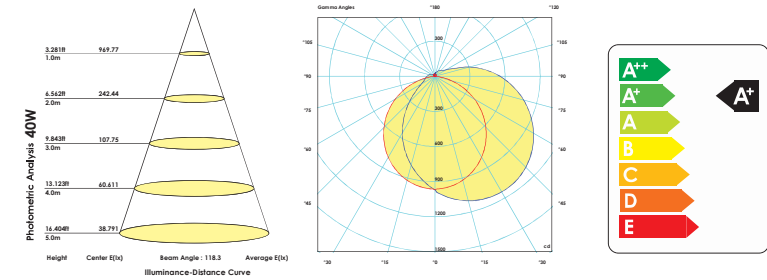

بدنه: آلومینیوم با رنگ پودری الکترواستاتیک
دیفیوزر: پلی کربنات
درایور: جریان ثابت - اسزوله
منبع نور: SMD پشت نور
نصب: روکار
مزایا: باز دهی عالی نور، مصرف کم انرژی، استاندارد ایمنی
بدون فلیکسر، ۲۴ ساعه ضمانت تعویض، سهولت در نصب و سرویس
موارد کاربرد: قابل استفاده در دکوراسیون داخلی، کارخانجات، سالن های تولید، فروشگاه ها
مراکز تجاری و اداری، هتل ها، بیمارستان ها، مراکز درمانی، پارکینگ ها و ...

Housing : Aluminum with electrostatic powder paint
Diffuser : Made Of Poly Carbonat
Driver : Constant Current - Isolated
Source of light : SMD Backlight
Installation : Superficies
Standard : Safety
Guarantee : 24 Months Guarantee

Model نام	Power توان W	Code کد	Color رنگ	CCT دمای رنگ K	Beam Angle زاویه تابش	Lumen شار نوری Lm	Current جریان مصرفی mA	Efficacy بهره نوری lm/W
Soheil 20W	20	7680	White	6500	118°	1800	580	85
Soheil 20W	20	7681	Yellow	3000	118°	1700	580	85
Soheil 20W	20	7682	Blue	4000	118°	1700	580	85
Soheil 40W	40	7683	White	6500	118°	3500	580	80
Soheil 40W	40	7684	Yellow	3000	118°	3200	580	80
Soheil 40W	40	7685	Blue	4000	118°	3200	580	80
Soheil 80W	80	7688	White	6500	118°	6500	1160	81
Soheil 80W	80	7689	Yellow	3000	118°	6500	1160	81
Soheil 80W	80	7690	Blue	4000	118°	6500	1160	81