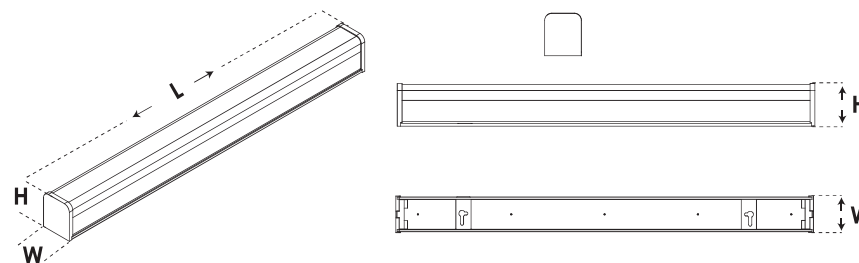

Code کد	Length (L) طول mm	Width (W) عرض mm	Height (H) ارتفاع mm	Size ابعاد کارتن mm	Quantity تعداد در کارتن Pcs	Weight وزن کارتن Kg
7813-7814-7815	2350	50	52	2400x180x180	12	4
7864-7865-7866	3515	50	52	3550x180x180	15	4

مشخصات کارتن
Carton info