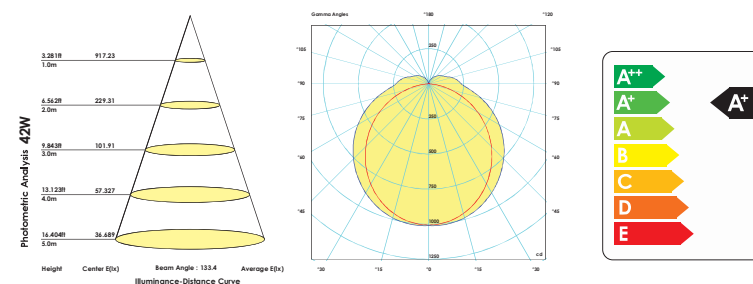

ساخت در طول های متفاوت به سفارش مشتری

Model نام	Power توان W	Code کد	Color رنگ	CCT دمای رنگ K	Beam Angle زاویه تابش	Lumen شار نوری lm	Current جریان مصرفی mA	Efficacy بهره نوری lm/W
Karen 12W	12	7668	White	6500	134°	1000	102	83
Karen 12W	12	7670	Yellow	4000	134°	1000	102	83
Karen 22W	22	7659	White	6500	134°	1800	300	81
Karen 22W	22	7661	Yellow	4000	134°	1800	300	81
Karen 42W	42	7650	White	6500	134°	3500	300x2	87
Karen 42W	42	7652	Yellow	4000	134°	3500	300x2	87
Karen 80W	80	7653	White	6500	134°	7100	300x4	88
Karen 80W	80	7655	Yellow	4000	134°	3571	300x4	88

Code کد	Length (L) طول mm	Width (W) عرض mm	Height (H) ارتفاع mm	Size ابعاد کارتن mm	Quantity تعداد در کارتن Pcs	Weight وزن کارتن Kg
7668-7670	150	50	52	640x260x200	48	8
7659-7661	300	50	52	635x395x225	48	15
7650-7652	600	50	52	620x390x225	24	15
7653-7655	1200	50	52	1225x190x280	12	15

ساخت در طول های متفاوت به سفارش مشتری

Model نام	Power توان W	Code کد	Color رنگ	CCT دمای رنگ K	Beam Angle زاویه تابش	Lumen شار نوری lm	Current جریان مصرفی mA	Efficacy بهره نوری lm/W
Karen 160W	160	7813	White	6500	134°	15200	300x8	95
Karen 160W	160	7814	Yellow	3000	134°	15200	300x8	95
Karen 160W	160	7815	Orange	4000	134°	15200	300x8	95
Karen 240W	240	7864	White	6500	134°	22800	300x12	95
Karen 240W	240	7865	Yellow	3000	134°	22800	300x12	95
Karen 240W	240	7866	Orange	4000	134°	21600	300x12	90