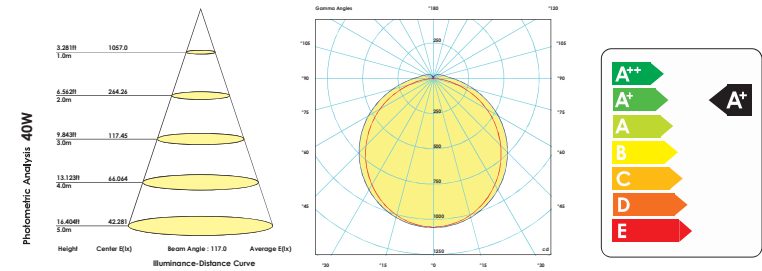

Model نام	Power توان W	Code کد	Color رنگ	CCT دمای رنگ K	Beam Angle زاویه تابش	Lumen شار نوری Lm	Current جریان مصرفی mA	Efficacy بهره نوری lm/W
Soren 20W	20	7656	White	6500	117°	1600	156	80
Soren 20W	20	7657	Yellow	3000	117°	1600	156	80
Soren 20W	20	7658	Blue	4000	117°	1600	156	80
Soren 40W	40	7644	White	6500	117°	3200	320	80
Soren 40W	40	7645	Yellow	3000	117°	3200	320	80
Soren 40W	40	7646	Blue	4000	117°	3200	320	80
Soren 80W	80	7647	White	6500	117°	6500	660	81
Soren 80W	80	7648	Yellow	3000	117°	6500	660	81
Soren 80W	80	7649	Blue	4000	117°	6500	660	81