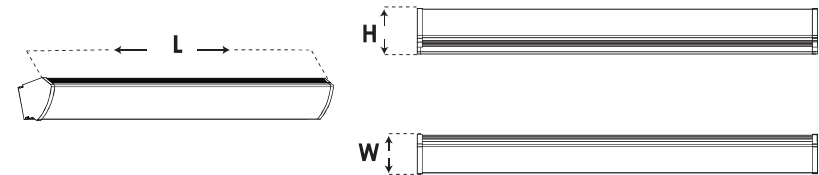

Code کد	Length (L) طول mm	Width (W) عرض mm	Height (H) ارتفاع mm	Size ابعاد در کارتن mm	Quantity تعداد در کارتن Pcs	Weight وزن کارتن Kg
7680-7681-7682	310	59	56	650x380x250	48	48
7683-7684-7685	610	59	56	625x380x245	24	12
7688-7689-7690	1210	59	56	1230x380x245	12	12

مشخصات کارتن Carton info