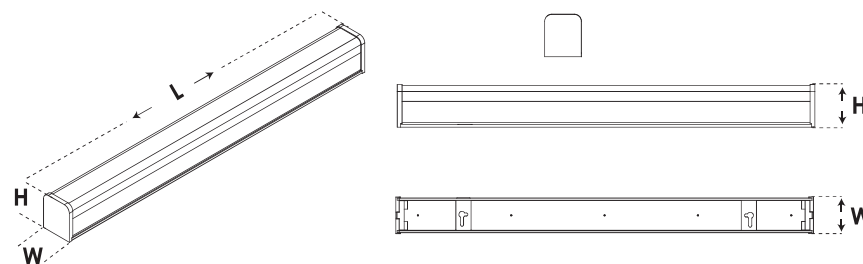

چراغ های خطی LED Linear

پارس شمساع توس
 تولید کننده انواع لامپ و چراغ LED

بدنه: آلومینیوم با رنگ پودری الکترواستاتیک
دیفیوزر: پلی کربنات
درایور: جریان ثابت - ایزوله
منبع نور: SMD پشت نور
نصب: روکار (دیواری، سقفی، آویز)
مزایا: بازدهی عالی نور، مصرف کم انرژی، استاندارد ایمنی
بدون فلیکسر، ۲۴ ماه ضمانت تعویض، سهولت در نصب و سرویس
موارد کاربرد: قابل استفاده در دکوراسیون داخلی، کارخانجات، سالن های تولید، فروشگاه ها
مراکز تجاری و اداری، هتل ها، بیمارستان ها، مراکز درمانی، پارکینگ ها و ...

Code کد	Length (L) طول mm	Width (W) عرض mm	Height (H) ارتفاع mm	Size ابعاد کارتن mm	Quantity تعداد در کارتن Pcs	Weight وزن کارتن Kg
7668-7670	150	50	52	640x260x200	48	8
7659-7661	300	50	52	635x395x225	48	15
7650-7652	600	50	52	620x390x225	24	15
7653-7655	1200	50	52	1225x190x280	12	15