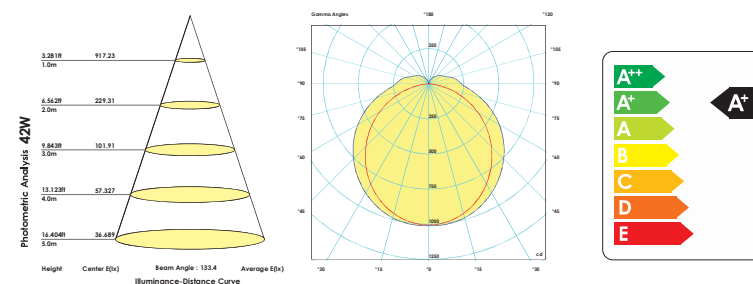

Code کد	Length (L) طول mm	Width (W) عرض mm	Height (H) ارتفاع mm	Size ابعاد کارتن mm	Quantity تعداد در کارتن Pcs	Weight وزن کارتن Kg
7885-7886-7887	1200	50	52	1240x195x290	12	15
7888-7889-7890	2350	50	52	2400x180x180	4	12
7891-7892-7893	3515	50	52	3550x180x180	4	15

مشخصات کارتن