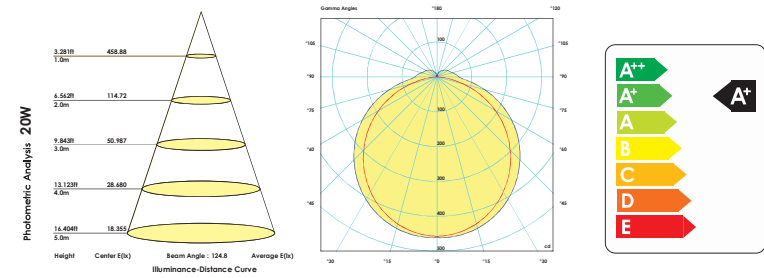

بدنه: آلومینیوم با رنگ پودری الکترواستاتیک

دیفیوزر: پلی کاربونات

درایور: جریان ثابت

منبع نور: SMD پشت نور

نصب: روکار

مزایا: باز دهی عالی نور، مصرف کم انرژی، استاندارد ايمنی

بدون فلیکر، ۲۴ ماه ضمانت تعویض، سهولت در نصب و سرویس

موارد کاربرد: قابل استفاده در کوراسیون داخلی، کارخانجات، سالن های تولید، فروشگاه ها

Housing : Aluminum with electrostatic powder paint

Diffuser : Made Of Poly Carbonat

Driver : Constant Current

Source of light : SMD Backlight

Installation : Superficies

Standard : Safety

Guarantee : 24 Months Guarantee

Model نام	Power توان W	Code کد	Color رنگ	CCT دماي رنگ K	Beam Angle زاويه تابش	Lumen توان نوري lm	Current جریان مصرفی mA	Efficacy بهره نوري lm/W
Sahab 20W	20	7807	White	6500	125°	1600	300	85
Sahab 20W	20	7808	Yellow	3000	125°	1600	300	85
Sahab 20W	20	7809	White	4000	125°	1600	300	85
Sahab 40W	40	7810	White	6500	125°	3200	580	80
Sahab 40W	40	7811	Yellow	3000	125°	3200	580	80
Sahab 40W	40	7812	White	4000	125°	3200	580	80

Code کد	Length (L) طول mm	Width (W) عرض mm	Height (H) ارتفاع mm	Size ابعاد کارتن mm	Quantity تعداد در کارتن Pcs	Weight وزن کارتن Kg
7807-7808-7809	600	68	27	620x300x200	24	5.5
7810-7811-7812	1135	68	27	1155x300x200	12	4.8

مشخصات کارتن
Carton info