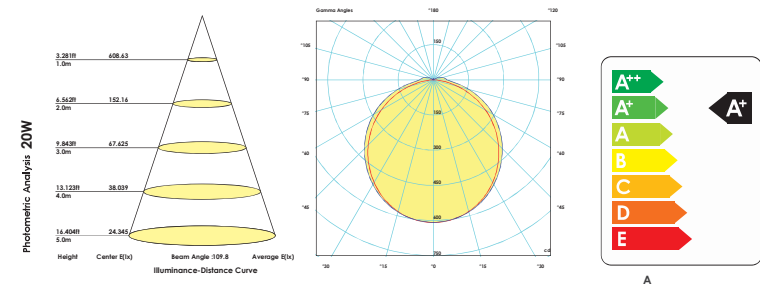

نصب بدون نیاز به پرش سازه سقفی / ساخت در ابعاد مختلف به سفارش مشتری

Model نام	Power توان W	Code کد	Color رنگ	CCT دمای رنگ K	Beam Angle زاویه نایس	Lumen نار نور Lm	Current جرمان مصرفی mA	Efficacy بهره نور lm/W
Mahan 20W	20	7834	White	6500	110°	1900	300	95
Mahan 20W	20	7835	Yellow	3000	110°	1900	300	95
Mahan 20W	20	7836	Blue	4000	110°	1900	300	95
Mahan 40W	40	7837	White	6500	110°	3800	580	95
Mahan 40W	40	7838	Yellow	3000	110°	3800	580	95
Mahan 40W	40	7839	Blue	4000	110°	3800	580	95
Mahan 80W	80	-	White	6500	110°	7600	300x4	95
Mahan 80W	80	-	Yellow	4000	110°	7600	300x4	95
Mahan 120W	120	-	White	6500	110°	11400	300x6	95
Mahan 120W	120	-	Yellow	4000	110°	11400	300x6	95