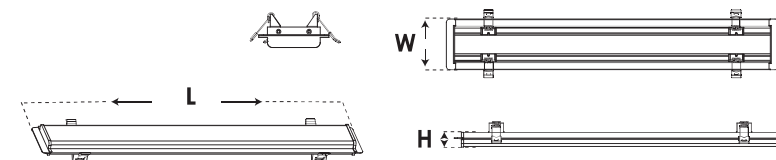

نصب بدون نیاز به پرش سازه سقفی / ساخت در ابعاد مختلف به سفارش مشتری

Model نام	Power توان W	Code کد	Color رنگ	CCT دمای رنگ K	Beam Angle زاویه نایس	Lumen نار نور Lm	Current جرمان مصرفی mA	Efficacy بهره نور lm/W
Mahan 20W	20	7834	White	6500	110°	1900	300	95
Mahan 20W	20	7835	Yellow	3000	110°	1900	300	95
Mahan 20W	20	7836	Blue	4000	110°	1900	300	95
Mahan 40W	40	7837	White	6500	110°	3800	580	95
Mahan 40W	40	7838	Yellow	3000	110°	3800	580	95
Mahan 40W	40	7839	Blue	4000	110°	3800	580	95
Mahan 80W	80	-	White	6500	110°	7600	300x4	95
Mahan 80W	80	-	Yellow	4000	110°	7600	300x4	95
Mahan 120W	120	-	White	6500	110°	11400	300x6	95
Mahan 120W	120	-	Yellow	4000	110°	11400	300x6	95