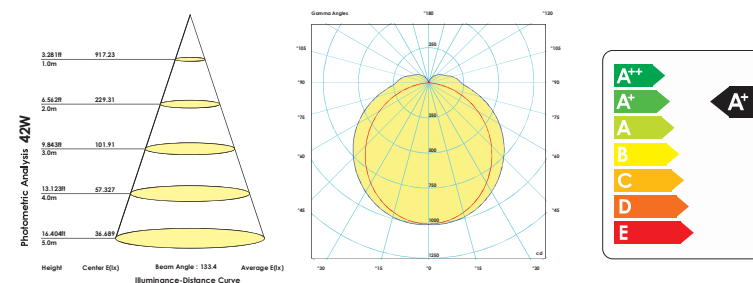

ساخت در طول های متفاوت به سفارش مشتری

Model نام	Power توان W	Code کد	Color رنگ	CCT دمای رنگ K	Beam Angle زاویه تابش	Lumen شار نوری lm	Current جریان مصرفی mA	Efficacy بهره نوری lm/W
Karen 12W	12	7668	White	6500	134°	1000	102	83
Karen 12W	12	7670	Yellow	4000	134°	1000	102	83
Karen 22W	22	7659	White	6500	134°	1800	300	81
Karen 22W	22	7661	Yellow	4000	134°	1800	300	81
Karen 42W	42	7650	White	6500	134°	3500	300x2	87
Karen 42W	42	7652	Yellow	4000	134°	3500	300x2	87
Karen 80W	80	7653	White	6500	134°	7100	300x4	88
Karen 80W	80	7655	Yellow	4000	134°	3571	300x4	88

Code کد	Length (L) طول mm	Width (W) عرض mm	Height (H) ارتفاع mm	Size ابعاد کارتن mm	Quantity تعداد در کارتن Pcs	Weight وزن کارتن Kg
7668-7670	150	50	52	640x260x200	48	8
7659-7661	300	50	52	635x395x225	48	15
7650-7652	600	50	52	620x390x225	24	15
7653-7655	1200	50	52	1225x190x280	12	15

ساخت در طول های متفاوت به سفارش مشتری

Model نام	Power توان W	Code کد	Color رنگ	CCT دمای رنگ K	Beam Angle زاویه تابش	Lumen شار نوری lm	Current جریان مصرفی mA	Efficacy بهره نوری lm/W
Karen 160W	160	7813	White	6500	134°	15200	300x8	95
Karen 160W	160	7814	Yellow	3000	134°	15200	300x8	95
Karen 160W	160	7815	Orange	4000	134°	15200	300x8	95
Karen 240W	240	7864	White	6500	134°	22800	300x12	95
Karen 240W	240	7865	Yellow	3000	134°	22800	300x12	95
Karen 240W	240	7866	Orange	4000	134°	21600	300x12	90

Code کد	Length (L) طول mm	Width (W) عرض mm	Height (H) ارتفاع mm	Size ابعاد کارتن mm	Quantity تعداد در کارتن Pcs	Weight وزن کارتن Kg
7813-7814-7815	2350	50	52	2400x180x180	12	4
7864-7865-7866	3515	50	52	3550x180x180	15	4