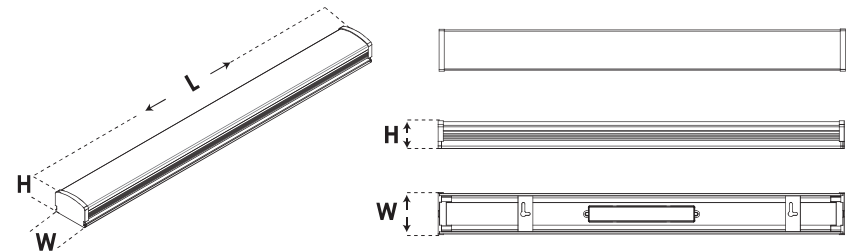

Code کد	Length (L) طول mm	Width (W) عرض mm	Height (H) ارتفاع mm	Size ابعاد کارتن mm	Quantity تعداد در کارتن Pcs	Weight وزن کارتن Kg
7656-7657-7658	300	62	41	645x445x190	48	14
7644-7645-7646	600	62	41	625x400x195	24	14
7647-7648-7649	1200	62	41	1225x160x285	12	13

مشخصات کارتن - Carton info.