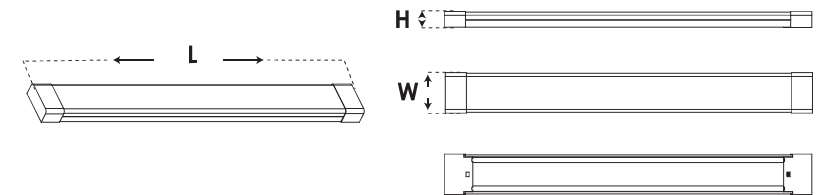

بدنه: آلومینیوم با رنگ پودری الکترواستاتیک

دیفیوزر: پلی کاربونات

درایور: جریان ثابت

منبع نور: SMD پشت نور

نصب: روکار

مزایا: باز دهی عالی نور، مصرف کم انرژی، استاندارد ايمنی

بدون فلیکر، ۲۴ ماه ضمانت تعویض، سهولت در نصب و سرویس

موارد کاربرد: قابل استفاده در کوراسیون داخلی، کارخانجات، سالن های تولید، فروشگاه ها

Housing : Aluminum with electrostatic powder paint

Diffuser : Made Of Poly Carbonat

Driver : Constant Current

Source of light : SMD Backlight

Installation : Superficies

Standard : Safety

Guarantee : 24 Months Guarantee

Model نام	Power توان W	Code کد	Color رنگ	CCT دماي رنگ K	Beam Angle زاويه تابش	Lumen توان نوري lm	Current جریان مصرفی mA	Efficacy بهره نوري lm/W
Sahab 20W	20	7807	White	6500	125°	1600	300	85
Sahab 20W	20	7808	Yellow	3000	125°	1600	300	85
Sahab 20W	20	7809	White	4000	125°	1600	300	85
Sahab 40W	40	7810	White	6500	125°	3200	580	80
Sahab 40W	40	7811	Yellow	3000	125°	3200	580	80
Sahab 40W	40	7812	White	4000	125°	3200	580	80

Code کد	Length (L) طول mm	Width (W) عرض mm	Height (H) ارتفاع mm	Size ابعاد کارتن mm	Quantity تعداد در کارتن Pcs	Weight وزن کارتن Kg
7807-7808-7809	600	68	27	620x300x200	24	5.5
7810-7811-7812	1135	68	27	1155x300x200	12	4.8

مشخصات کارتن
Carton info