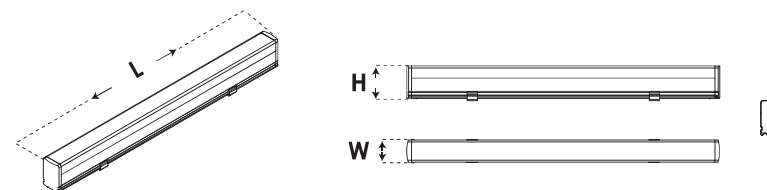

Code کد	Length (L) طول mm	Width (W) عرض mm	Height (H) ارتفاع mm	Size ابعاد کارتن mm	Quantity تعداد در کارتن Pcs	Weight وزن کارتن Kg
7819-7820-7821	310	24	34	645x190x145	50	4
7789-7790-7791	612	24	34	630x190x145	25	4
7792-7793-7794	1212	24	34	1230x170x170	20	5

مشخصات کارتن Carton Info