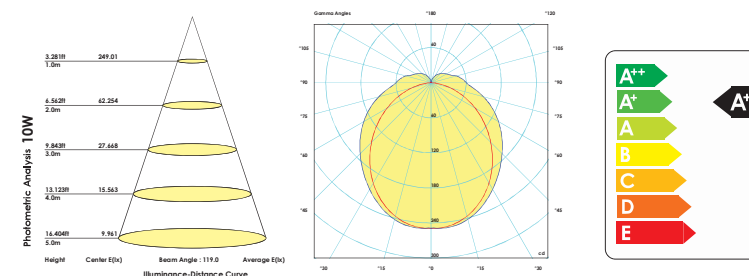

Code کد	Length (L) طول mm	Width (W) عرض mm	Height (H) ارتفاع mm	Size ابعاد کارتن mm	Quantity تعداد در کارتن Pcs	Weight وزن کارتن Kg
7819-7820-7821	310	24	34	645x190x145	50	4
7789-7790-7791	612	24	34	630x190x145	25	4
7792-7793-7794	1212	24	34	1230x170x170	20	5

مشخصات کارتن Carton Info