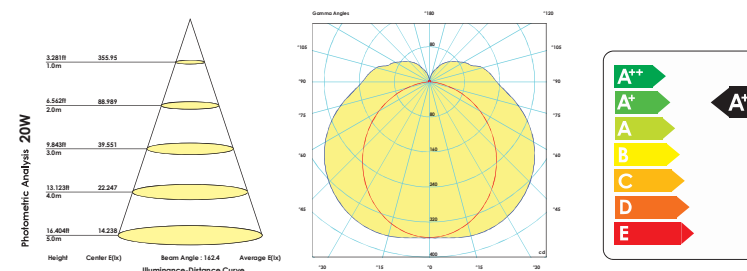

بدنه: آلومینیوم پاورکد رنگ بودری الکترواستاتیک
دیفیوزر: پلی کربنات
درایور: جریان ثابت - ایزوله
منبع نور: SMD پشت نور
نصب: روکار
مزایا: بازدهی عالی نور، مصرف کم انرژی، استاندارد ایمنی

Housing : Aluminum with electrostatic powder paint
Diffuser : Made Of Poly Carbonat
Driver : Constant Current - Isolated
Source of light : SMD Backlight
Installation : Superficies
Standard : Safety
Guarantee : 24 Months Guarantee

بدون فلیکر، ۲۴ ماه ضمانت تعویض، سهولت در نصب و سرویس
موارد کاربرد: قابل استفاده در دکوراسیون داخلی، کارخانجات، سالن های تولید، فروشگاه ها
مراکز تجاری و اداری، هتل ها، بیمارستان ها، مراکز درمانی، پارکینگ ها و ...

Model نام	Power توان W	Code کد	Color رنگ	CCT دمای رنگ K	Beam Angle زاویه تابش	Lumen شار نوری lm	Current جرمان مصرفی mA	Efficacy بهره نوری lm/W
Soha 20W	20	7662	White	6500	162°	1850	300	92
Soha 20W	20	7663	Yellow	3000	162°	1850	300	92
Soha 20W	20	7664	Orange	4000	162°	1850	300	92
Soha 40W	40	7665	White	6500	162°	3500	300	87
Soha 40W	40	7666	Yellow	3000	162°	3500	300	87
Soha 40W	40	7667	Orange	4000	162°	3500	300	87
Soha 40W	40	7941	White	6500	162°	3300	600x2	82
Soha 40W	40	7942	Yellow	4000	162°	3300	600x2	82
Soha 80W	80	7943	White	6500	162°	6800	600x2	85
Soha 80W	80	7944	Yellow	4000	162°	6800	600x2	85