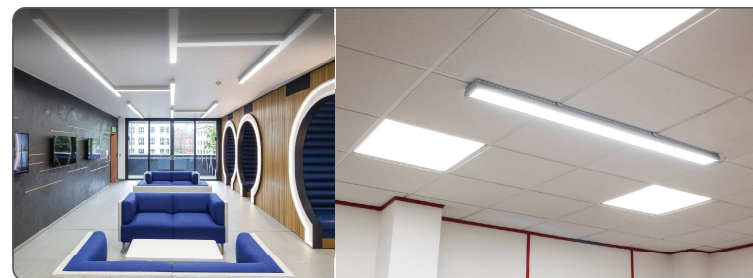

Code کد	Length (L) طول mm	Width (W) عرض mm	Height (H) ارتفاع mm	Size ابعاد کارتن mm	Quantity تعداد در کارتن Pcs	Weight وزن کارتن Kg
7813-7814-7815	2350	50	52	2400x180x180	12	4
7864-7865-7866	3515	50	52	3550x180x180	15	4

مشخصات کارتن
Carton info