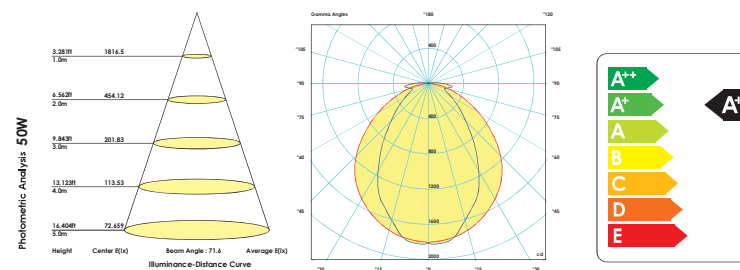

بدنه : آلومینوم با رنگ پودری الکترواستاتیک
لنز : پلی متیل متاکریلات
درایور : جریان ثابت - ایزوله
منبع نور : COB پشت نور
نصب : روکار

Housing : Aluminum with electrostatic powder paint
Lens : Made Of Poly methyl Methacrylate
Driver : Constant Current - Isolated
Source of light : COB Backlight
Installation : Superficies
Standard : Safety
Guarantee : 24 Months Guarantee

مزایا : باز دهی عالی نور ، مصرف کم انرژی ، بدون فلیکسر ، استاندارد ایمنی
۲۴ ماه ضمانت تعویض ، سهولت در نصب و سرویس
موارد کاربرد : قابل استفاده در سالنهای سرپوشیده ، محوطه های باز ، نمای ساختمان
پارکینگ ها ، اتبازها ، فضاهای صنعتی و ...

قابلیت چرخش زاویه تابش نور

Model نام	Power توان W	Code کد	Color رنگ	CCT دمای رنگ K	Beam Angle زاویه تابش	Lumen شار نوری Lm	Current جریان مصرفی mA	Efficacy بهره نوری lm/W
Atria 150W COB	150	7334	☐	6500	105°	11500	4500	77
Atria 200W COB	200	7338	☐	6500	105°	15500	8000	77
Atria 300W COB	300	7356	☐	6500	105°	24000	9000	80

Code کد	Length (L) طول mm	Width (W) عرض mm	Height (H) ارتفاع mm	Size ابعاد کارتن mm	Quantity تعداد در کارتن Pcs	Weight وزن کارتن Kg
7334	216	55	376	420-290-260	3	11
7338	416	55	244	450-180-290	2	10
7356	416	55	376	440-190-450	2	14

مشخصات کارتن
Carton info