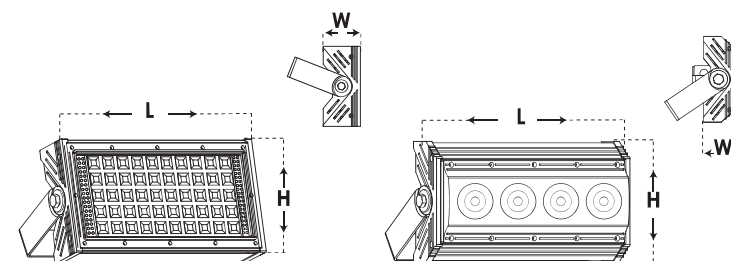

قابلیت چرخش زاویه تابش نور

Model نام	Power توان W	Code کد	Color رنگ	CCT دمای رنگ K	Beam Angle زاویه تابش	Lumen توان نوری lm	Current جریان نامرئی mA	Efficacy بهره نوری lm/W
Atria 50W SMD	50	7342	☐	6500	75°	4800	1500	96
Atria 100W SMD	100	7350	☐	6500	110°	8600	3000	86
Atria 100W SMD	100	7344	☐	6500	115°	8600	3000	86
Atria 50W MCOB	50	7340	☐	6500	38°	4000	1500	80
Atria 100W MCOB	100	7354	☐	6500	38°	8600	3000	86
Atria 100W MCOB	100	7348	☐	6500	115°	8600	3000	86

Code کد	Length (L) طول mm	Width (W) عرض mm	Height (H) ارتفاع mm	Size ابعاد کارتن mm	Quantity تعداد در کارتن Pcs	Weight وزن کارتن Kg
7342	215	55	115	355x285-250	10	12
7350	220	55	244	355-280-250	5	12
7344	420	55	115	440-350-150	5	12
7340	215	55	115	410x290-240	10	12
7354	220	55	244	410-285-250	5	12
7348	420	55	115	440-410-150	5	12

مشخصات کارتن