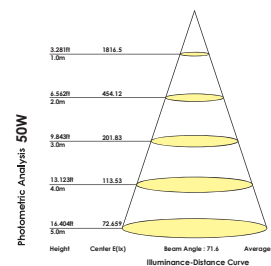

بدنه: آلومینیوم با رنگ پودری الکترواستاتیک
لنز: پلی متیل متاکریلات
درایور: جریان ثابت - ایزوله
منبع نور: COB پشت نور
نصب: روکار
مزایا: باز دهی عالی نور، مصرف کم انرژی، بدون فلیکس، استاندارد ایمنی
۲۴ ماه ضمانت تعویض، سهولت در نصب و سرویس
موارد کاربرد: قابل استفاده در سائلهای سروشیده، محوطه های باز، نمای ساختمان
پارکینگ ها، انبارها، فضاها صنعتی و ...

Housing : Aluminum with electrostatic powder paint
Lens : Made Of Poly methyl Methacrylate
Driver : Constant Current - Isolated
Source of light : COB Backlight
Installation : Superficies
Standard : Safety
Guarantee : 24 Months Guarantee