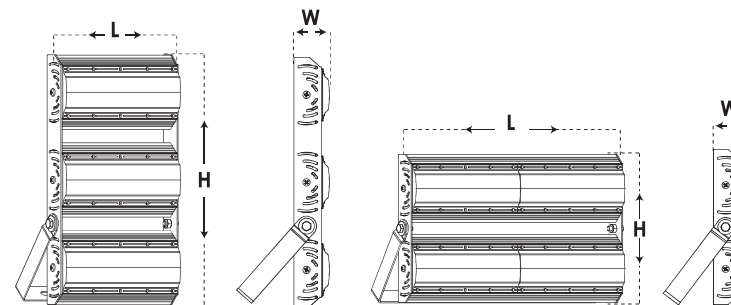

قابلیت چرخش زاویه تابش نور

Model نام	Power توان W	Code کد	Color رنگ	CCT دمای رنگ K	Beam Angle زاویه تابش	Lumen شار نوری Lm	Current جریان مصرفی mA	Efficacy بهره نوری lm/W
Atria 150W COB	150	7334	☐	6500	105°	11500	4500	77
Atria 200W COB	200	7338	☐	6500	105°	15500	8000	77
Atria 300W COB	300	7356	☐	6500	105°	24000	9000	80

Code کد	Length (L) طول mm	Width (W) عرض mm	Height (H) ارتفاع mm	Size ابعاد کارتن mm	Quantity تعداد در کارتن Pcs	Weight وزن کارتن Kg
7334	216	55	376	420-290-260	3	11
7338	416	55	244	450-180-290	2	10
7356	416	55	376	440-190-450	2	14

مشخصات کارتن
Carton info