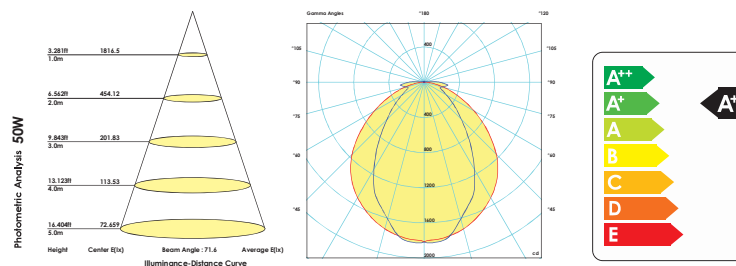

قابلیت چرخش زاویه تابش نور

Model نام	Power توان W	Code کد	Color رنگ	CCT دمای رنگ K	Beam Angle زاویه تابش	Lumen نور لومنی lm	Current جریان مصرفی mA	Efficacy بهره لومنی lm/W
Atria 50W COB	50	7336	☐	6500	105°	4000	1500	80
Atria 100W COB	100	7352	☐	6500	105°	7500	2000	75
Atria 100W COB	100	7346	☐	6500	105°	7500	2000	75

Code کد	Length (L) طول mm	Width (W) عرض mm	Height (H) ارتفاع mm	Size ابعاد کارتن mm	Quantity تعداد در کارتن Pcs	Weight وزن کارتن Kg
7336	215	55	115	420x295-250	10	12
7352	220	55	244	410-285-260	5	12
7346	420	55	115	450-415-160	5	12

ملاحظات کارتن
Carton info