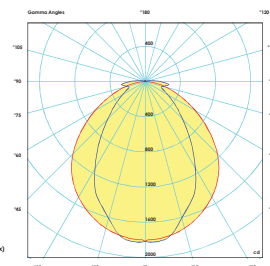

بدنه: آلومینیوم با رنگ پودری الکترواستاتیک
لنز: پلی متیل متاکریلات
درایور: جریان ثابت - ایزوله
منبع نور: COB پشت نور
نصب: روکار
مزایا: باز دهی عالی نور، مصرف کم انرژی، بدون فلیکس، استاندارد ایمنی
۲۴ ماه ضمانت تعویض، سهولت در نصب و سرویس
موارد کاربرد: قابل استفاده در سائلهای سروشیده، محوطه های باز، نمای ساختمان
پارکینگ ها، انبارها، فضاها صنعتی و ...

Housing : Aluminum with electrostatic powder paint
Lens : Made Of Poly methyl Methacrylate
Driver : Constant Current - Isolated
Source of light : COB Backlight
Installation : Superficies
Standard : Safety
Guarantee : 24 Months Guarantee