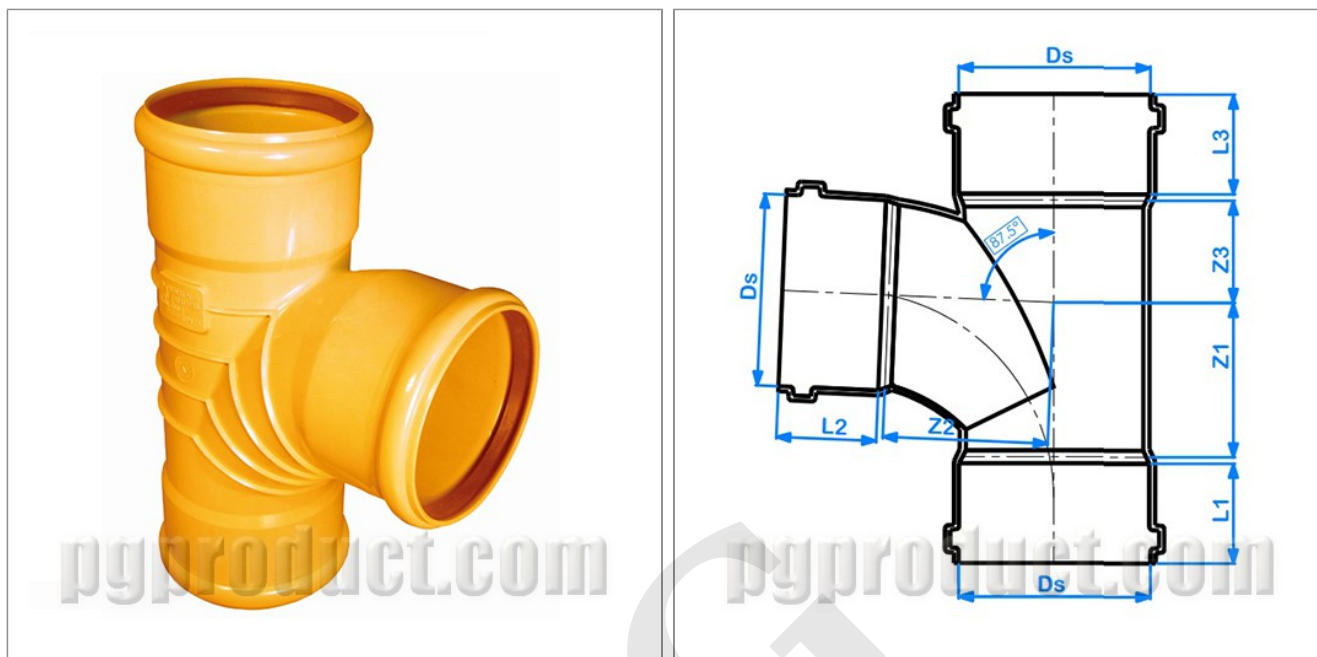

سه راهی خم 87.5 درجه سه سر کوپله نارنجی پوش فیت

استاندارد: (ایران) INSO 9118-1 , (اروپا) EN 1401-1

Z3	Z2	Z1	L3	L2	L1	Ds	کد موارد مصرف	قطر (mm)	ضخامت (mm)	کد محصول
58	84	107	67	67	75	110.45	UD	110	3.2	PG 1606 F