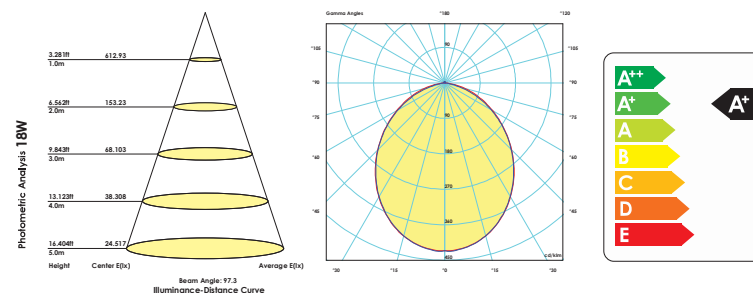

بدنه: مواد ABS فرآوری شده با مواد نانو و آنتی UV
دیفیوزر: پلی کربنات
هیت سینک: آلومینیوم با رنگ پودری الکترو استاتیک
درایور: جریان ثابت-ایزوله
منبع نور: SMD پشت نور
نصب: توکار
مزایا: باز دهی عالی نور، مصرف کم انرژی، استاندارد ایمیسی
بدون فلکسر، ۲۴ ماه ضمانت تعویض و سهولت در نصب و سرویس
موارد کاربرد: قابل استفاده در دکوراسیون داخلی، ویترین ها، سقف های گتاف، هتل ها
فروشگاه ها، مجتمع های تجاری و اداری، بیمارستان ها، مراکز درمانی و ...

Housing : ABS material With Titan And Anti UV
Diffuser : Made Of Poly Carbonat
Heat sink : Aluminum with electrostatic powder paint
Driver : Constant Current - Isolated
Source of light : SMD Backlight
Installation : Built-in
Standard : Safety
Guarantee : 24 Months Guarantee

Model نام	Power توان W	Code کد	Color رنگ	CCT دمای رنگ K	Beam Angle زاویه تابش	Lumen شار نوری Lm	Current جریان بهرایی mA	Efficacy بهره نوری lm/W
Solaris 18W	18	7747	White	6500	96°	1500	300	83
Solaris 18W	18	7748	Yellow	3000	96°	1500	300	83
Solaris 30W	30	7749	White	6500	96°	2600	620	83
Solaris 30W	30	7750	Yellow	3000	96°	2600	620	83
Solaris 42W	42	7817	White	6500	96°	3400	580	81
Solaris 42W	42	7818	Yellow	3000	96°	3400	580	81