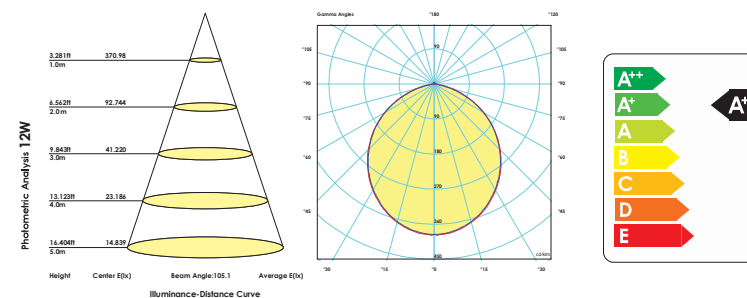

Model نام	Power توان W	Code کد	Color رنگ	CCT دمای رنگ K	Beam Angle زاویه تابش	Lumen شار نوری lm	Current جریان مصرفی mA	Efficacy بهره نوری lm/W
Glaris 7W	7	7726	White	6500	105°	370	300	53
Glaris 7W	7	7727	Yellow	3000	105°	370	300	53
Glaris 7W	7	7728	Blue	4000	105°	370	300	53
Glaris 9W	9	7729	White	6500	105°	600	300	66
Glaris 9W	9	7730	Yellow	3000	105°	600	300	66
Glaris 9W	9	7731	Blue	4000	105°	600	300	66
Glaris 12W	12	7732	White	6500	105°	950	300	79
Glaris 12W	12	7733	Yellow	3000	105°	950	300	79
Glaris 12W	12	7734	Blue	4000	105°	950	300	79