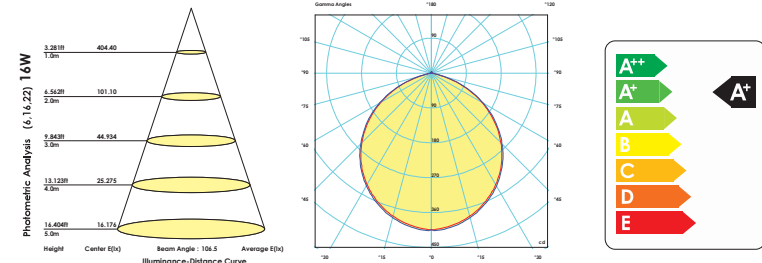

بدنه: آلومینیوم پارتیکل پودری الکترواستاتیک
دیفیوزر: پلی کربنات
درایور: جریان ثابت - ایزوله
منبع نور: SMD پشت نور
نصب: توکار
مزایا: باز دهی عالی نور، مصرف کم انرژی، استاندارد ایمنی،
بدون فلیکر، ۲۴ ماه ضمانت تعویض، سهولت در نصب و سرویس
موارد کاربرد: قابل استفاده در دکوراسیون داخلی، ویترین ها، گالری ها، فروشگاه ها،
هتل ها، راهسروها، راه پله، ورودی ها و ...

Housing : Aluminum with electrostatic powder paint
Diffuser : Made Of Poly Carbonat
Driver : Constant Current - Isolated
Source of light : SMD Backlight
Installation : Built-in
Standard : Safety
Guarantee : 24 Months Guarantee