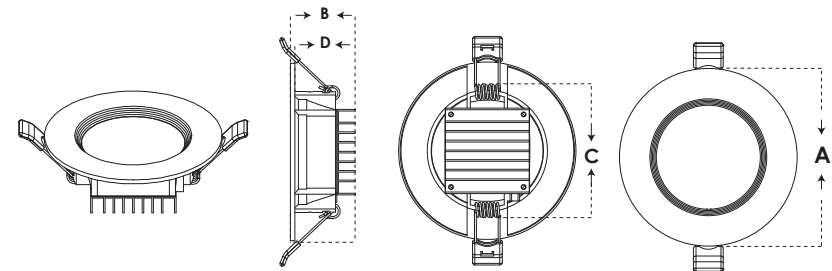

Model نام	Power توان W	Code کد	Color رنگ	CCT دمای رنگ K	Beam Angle زاویه تابش	Lumen شار نوری lm	Current جریان بهرگی mA	Efficacy بهره نوری lm/W
Solaris 7W	7	7741	White	6500	96°	410	300	59
Solaris 7W	7	7742	Yellow	3000	96°	410	300	59
Solaris 9W	9	7743	White	6500	96°	720	300	80
Solaris 9W	9	7744	Yellow	3000	96°	720	300	80
Solaris 12W	12	7745	White	6500	96°	960	300	80
Solaris 12W	12	7746	Yellow	3000	96°	960	300	80

Code کد	Size (A) ابعاد mm	Height (B) ارتفاع mm	Cut-Out (C) سایز برش mm	Depth (D) عمق برش mm	Size ابعاد کارتن mm	Quantity تعداد در کارتن Pcs	Weight وزن کارتن Kg
7741-7742	φ98	50	φ70-85	41	520x320x255	50	6
7743-7744	φ110	45	φ80-100	41	570x300x270	50	7
7745-7746	φ160	45	φ120-140	40	620x350x170	24	5

مشخصات کارتن