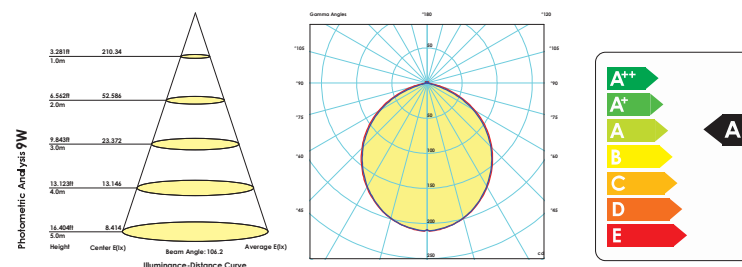

Model نام	Power سوان W	Code کد	Color رنگ	CCT دمای رنگ K	Beam Angle زاویه تابش	Lumen نار نور lm	Current جرمان مصرفی mA	Efficacy بهره نوری lm/W
Glaris 7W	7	7711	White	6500	106°	370	300	53
Glaris 7W	7	7712	Yellow	3000	106°	370	300	53
Glaris 7W	7	7713	Blue	4000	106°	370	300	53
Glaris 9W	9	7714	White	6500	106°	600	300	66
Glaris 9W	9	7715	Yellow	3000	106°	600	300	66
Glaris 9W	9	7716	Blue	4000	106°	600	300	66
Glaris 12W	12	7717	White	6500	106°	960	300	80
Glaris 12W	12	7718	Yellow	3000	106°	960	300	80
Glaris 12W	12	7719	Blue	4000	106°	960	300	80