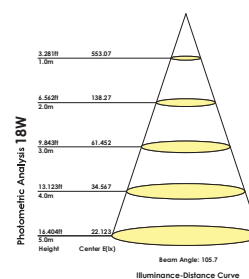

Model نام	Power سوان W	Code کد	Color رنگ	CCT دمای رنگ K	Beam Angle زاویه تابش	Lumen شار نوری Lm	Current جرمان مصرفی mA	Efficacy بهره نوری lm/W
Glaris 18W	18	7720	White	6500	106°	1500	300	83
Glaris 18W	18	7721	Yellow	3000	106°	1500	300	83
Glaris 18W	18	7722	Blue	4000	106°	1500	300	83
Glaris 30W	30	7723	White	6500	106°	2550	620	85
Glaris 30W	30	7724	Yellow	3000	106°	2550	620	85
Glaris 30W	30	7725	Blue	4000	106°	2550	620	85
Glaris 42W	42	7701	White	6500	106°	3400	580	81
Glaris 42W	42	7702	Yellow	3000	106°	3400	580	81
Glaris 42W	42	7703	Blue	4000	106°	3400	580	81