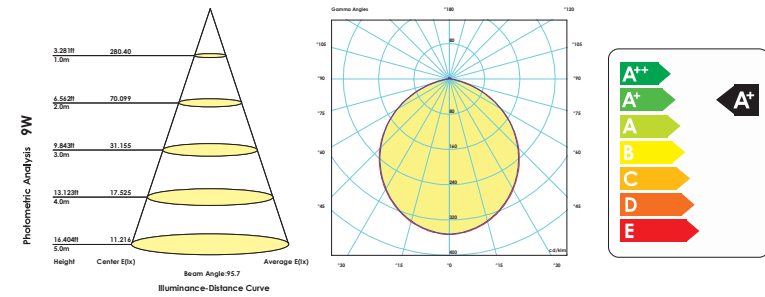

Model نام	Power توان W	Code کد	Color رنگ	CCT دمای رنگ K	Beam Angle زاویه تابش	Lumen شار نوری lm	Current جریان بهرگی mA	Efficacy بهره نوری lm/W
Solaris 7W	7	7741	White	6500	96°	410	300	59
Solaris 7W	7	7742	Yellow	3000	96°	410	300	59
Solaris 9W	9	7743	White	6500	96°	720	300	80
Solaris 9W	9	7744	Yellow	3000	96°	720	300	80
Solaris 12W	12	7745	White	6500	96°	960	300	80
Solaris 12W	12	7746	Yellow	3000	96°	960	300	80

Code کد	Size (A) ابعاد mm	Height (B) ارتفاع mm	Cut-Out (C) سایز برش mm	Depth (D) عمق برش mm	Size ابعاد کارتن mm	Quantity تعداد در کارتن Pcs	Weight وزن کارتن Kg
7741-7742	φ98	50	φ70-85	41	520x320x255	50	6
7743-7744	φ110	45	φ80-100	41	570x300x270	50	7
7745-7746	φ160	45	φ120-140	40	620x350x170	24	5

مشخصات کارتن