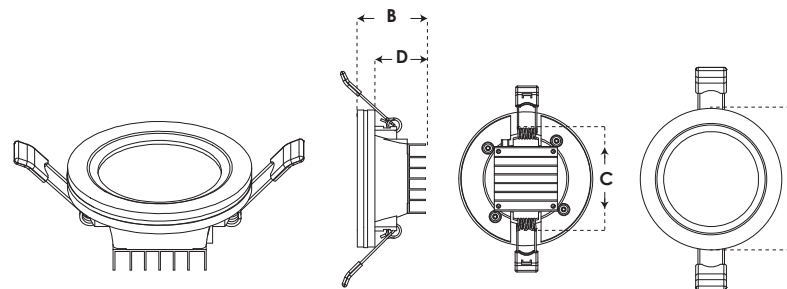

Model نام	Power سوان W	Code کد	Color رنگ	CCT دمای رنگ K	Beam Angle زاویه تابش	Lumen تار نوری Lm	Current جریان مصرفی mA	Efficacy بهره نوری lm/W
Aramis 7W	7	7707	White	6500	106°	350	300	50
Aramis 7W	7	7708	Yellow	3000	106°	350	300	50
Aramis 9W	9	7709	White	6500	106°	600	300	66
Aramis 9W	9	7710	Yellow	3000	106°	600	300	66

Code کد	Diameter (A) قطر mm	Height (B) ارتفاع mm	Cut-Out (C) سازش mm	Depth (D) عمق mm	Size ابعاد کارتن mm	Quantity تعداد در کارتن Pcs	Weight وزن کارتن Kg
7707-7708	φ85	47	φ70-80	36	430x315x220	48	9.2
7709-7710	φ110	48	φ80-90	37	510x330x135	24	6.7

مشخصات کارتن
Carton Info