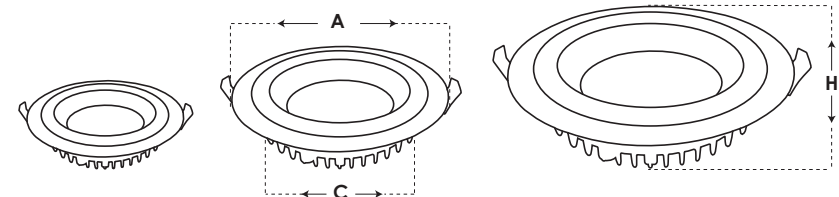

قابلیت تنظیم شدت نور در سه حالت

Model نام	Power توان W	Code کد	Color رنگ	CCT دمای رنگ K	Beam Angle زاویه تابش	Lumen نار نوری lm	Current جریان مصرفی mA	Efficacy بهره نوری lm/W
Tri-State	4, 12, 16	7591	□ □ □	6500,3000,5000	106°	1260	300	78
Tri-State	6, 16, 22	7592	□ □ □	6500,3000,5000	106°	1760	300	80

Code کد	Diameter (A) قطر mm	Height (H) ارتفاع mm	Cut-Out (C) سایز برش mm	Depth (D) عمق برش mm	Size ابعاد کارتن mm	Quantity تعداد در کارتن Pcs	Weight وزن کارتن Kg
7591	φ155	43	φ142	31	500x360x260	18	9.3
7592	φ185	50	φ160	31	580x430x235	18	12.3

مشخصات کارتن
Carton info