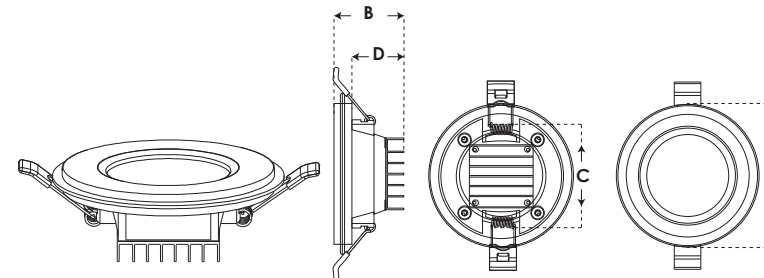

Code کد	Diameter (A) قطر mm	Height (B) ارتفاع mm	Cut-Out (C) سایز برش mm	Depth (D) عمق برش mm	Size ابعاد کارتن mm	Quantity تعداد در کارتن Pcs	Weight وزن کارتن Kg
7711-7712-7713	φ97	47	φ70-80	36	445x330x225	48	9.2
7714-7715-7716	φ120	48	φ80-105	37	520x330x140	24	6.7
7717-7718-7719	φ160	47	φ120-135	36	510x330x185	18	7.7