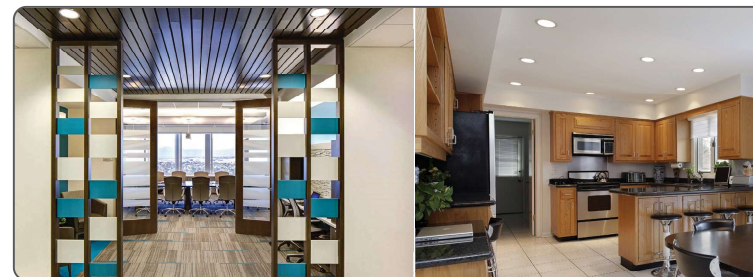

رینینگ : مواد ABS فرآوری شده با مواد نانو و آنتی UV
هیت سینک : آلومینیوم با رنگ بودری الکترواستاتیک
درایور : جریان ثابت - ایزوله
منبع نور : SMD دور نور
نصب : توکار
مزایا : باز دهی عالی نور ، مصرف کم انرژی ، استاندارد ایمیسی
بدون فلیکر ، ۲۴ ساعه ضمانت تعویض و سهولت در نصب و سرویس
موارد کاربرد : قابل استفاده در مکان های با عمق کم ، دکوراسیون داخلی ، ویترین ها ، هتل ها
سقف های کناف ، فروشگاه ها ، مجتمع های تجاری و اداری ، مراکز درمانی و ...

Ring : ABS material With Titan And Anti UV
Heat sink : Aluminum with electrostatic powder paint
Driver : Constant Current - Isolated
Source of light : SMD Edge
Installation : Built-in
Standard : Safety
Guarantee : 24 Months Guarantee

ضخامت بعد از نصب 1/5 mm

Model نام	Power توان W	Code کد	Color رنگ	CCT دمای رنگ K	Beam Angle زاویه تابش	Lumen شار نوری lm	Current جریان مصرفی mA	Efficacy بهره نوری lm/W
Slender 8W	8	7873	White	6500	109°	500	300	62
Slender 8W	8	7874	Yellow	3000	109°	500	300	62
Slender 12W	12	7876	White	6500	109°	900	300	75
Slender 12W	12	7877	Yellow	3000	109°	900	300	75
Slender 18W	18	7879	White	6500	109°	1350	300	75
Slender 18W	18	7880	Yellow	3000	109°	1350	300	75
Slender 24W	24	7882	White	6500	109°	1800	300	75
Slender 24W	24	7883	Yellow	3000	109°	1800	300	75

Code کد	Size (A) ابعاد mm	Height (B) ارتفاع mm	Cut-Out (C) سایز برش mm	Depth (D) عمق برش mm	Size ابعاد کارتن mm	Quantity تعداد در کارتن Pcs	Weight وزن کارتن Kg
7873-7874	φ120	32	φ96-110	30.5	620x180x260	50	8
7876-7877	φ180	32	φ140-170	30.5	550x220x200	18	6
7879-7880	φ210	33	φ182-190	31.5	445x235x230	12	6.5
7882-7883	φ262	34	φ232-250	32.5	540x250x280	12	9

مشخصات کارتن Carton info