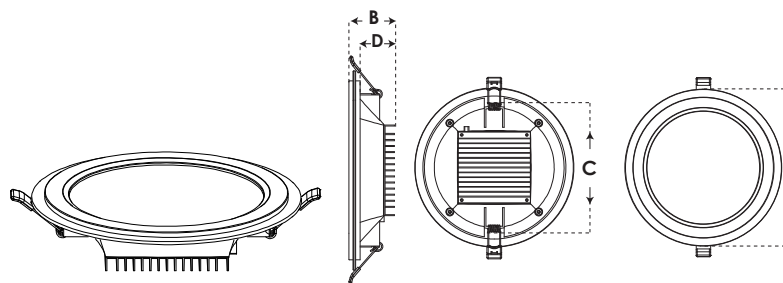

Code کد	Diameter (A) قطر mm	Height (B) ارتفاع mm	Cut-Out (C) سایز برش mm	Depth (D) عمق برش mm	Size ابعاد کارتن mm	Quantity تعداد در کارتن Pcs	Weight وزن کارتن Kg
7720-7721-7722	φ200	48	φ160-170	36	450x330x230	12	7
7723-7724-7725	φ260	60	φ215-230	48	400x280x280	6	7
7701-7702-7703	φ260	67	φ215-230	51	425x280x280	6	7.7

مشخصات کارتن Carton info