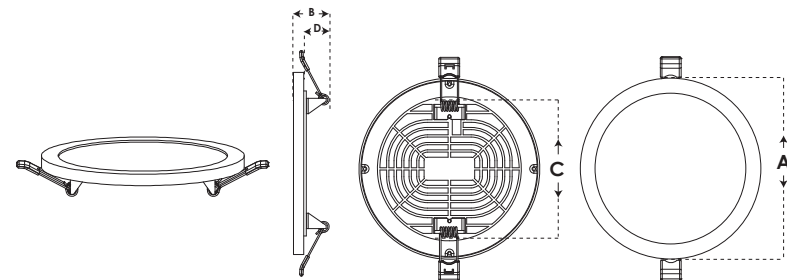

Code کد	Size (A) ابعاد mm	Height (B) ارتفاع mm	Cut-Out (C) سایز برش mm	Depth (D) عمق برش mm	Size ابعاد کارتن mm	Quantity تعداد در کارتن Pcs	Weight وزن کارتن Kg
7822-7823	φ96	32	φ67-85	22	540x380x250	100	14
7622-7623	φ156	32	φ125-145	22	575x270x165	18	6
7624-7625	φ182	32	φ150-170	22	435x270x195	12	6
7626-7627	φ232	32	φ190-220	22	545x270x285	12	9

مشخصات کارتن info Carton