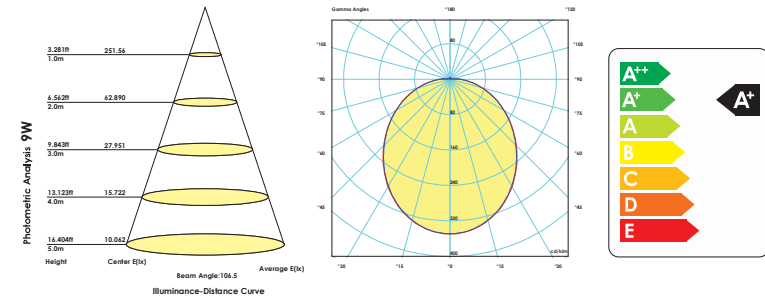

Model نام	Power توان W	Code کد	Color رنگ	CCT دمای رنگ K	Beam Angle زاویه تابش	Lumen شار نوری lm	Current جریان مصرفی mA	Efficacy بهره نوری lm/W
Polaris 7W	7	7858	White	6500	106°	410	300	58
Polaris 7W	7	7859	Yellow	3000	106°	410	300	58
Polaris 7W	7	7860	Green	4000	106°	410	300	58
Polaris 9W	9	7861	White	6500	106°	800	300	90
Polaris 9W	9	7862	Yellow	3000	106°	800	300	90
Polaris 9W	9	7863	Green	4000	106°	800	300	90