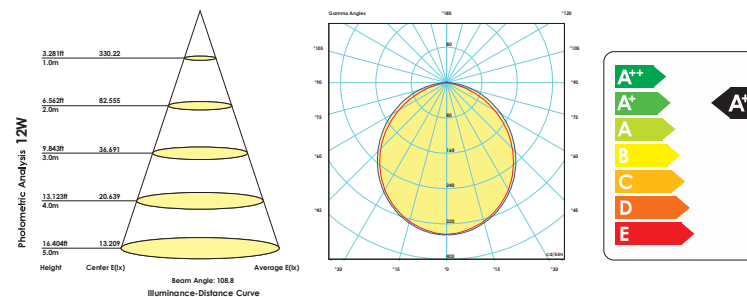

رینینگ : مواد ABS فرآوری شده با مواد نانو و آنتی UV
هیت سینک : آلومینیوم با رنگ بودری الکترواستاتیک
درایور : جریان ثابت - ایزوله
منبع نور : SMD دور نور
نصب : توکار
مزایا : باز دهی عالی نور ، مصرف کم انرژی ، استاندارد ایمیسی
بدون فلیکر ، ۲۴ ساعه ضمانت تعویض و سهولت در نصب و سرویس
موارد کاربرد : قابل استفاده در مکان های با عمق کم ، دکوراسیون داخلی ، ویترین ها ، هتل ها
سقف های کناف ، فروشگاه ها ، مجتمع های تجاری و اداری ، مراکز درمانی و ...

Ring : ABS material With Titan And Anti UV
Heat sink : Aluminum with electrostatic powder paint
Driver : Constant Current - Isolated
Source of light : SMD Edge
Installation : Built-in
Standard : Safety
Guarantee : 24 Months Guarantee

ضخامت بعد از نصب 1/5 mm

Model نام	Power توان W	Code کد	Color رنگ	CCT دمای رنگ K	Beam Angle زاویه تابش	Lumen شار نوری lm	Current جریان مصرفی mA	Efficacy بهره نوری lm/W
Slender 8W	8	7873	White	6500	109°	500	300	62
Slender 8W	8	7874	Yellow	3000	109°	500	300	62
Slender 12W	12	7876	White	6500	109°	900	300	75
Slender 12W	12	7877	Yellow	3000	109°	900	300	75
Slender 18W	18	7879	White	6500	109°	1350	300	75
Slender 18W	18	7880	Yellow	3000	109°	1350	300	75
Slender 24W	24	7882	White	6500	109°	1800	300	75
Slender 24W	24	7883	Yellow	3000	109°	1800	300	75

Code کد	Size (A) ابعاد mm	Height (B) ارتفاع mm	Cut-Out (C) سایز برش mm	Depth (D) عمق برش mm	Size ابعاد کارتن mm	Quantity تعداد در کارتن Pcs	Weight وزن کارتن Kg
7873-7874	φ120	32	φ96-110	30.5	620x180x260	50	8
7876-7877	φ180	32	φ140-170	30.5	550x220x200	18	6
7879-7880	φ210	33	φ182-190	31.5	445x235x230	12	6.5
7882-7883	φ262	34	φ232-250	32.5	540x250x280	12	9

مشخصات کارتن Carton info