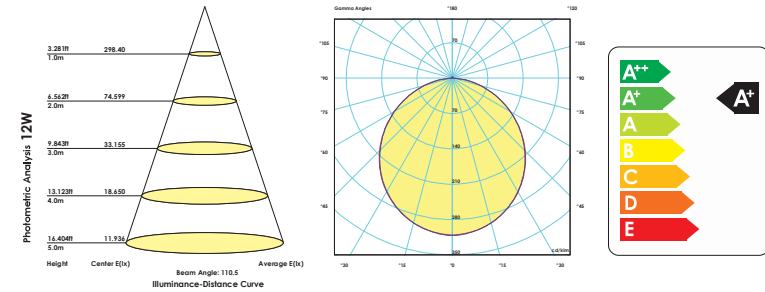

Model نام	Power توان W	Code کد	Color رنگ	CCT دمای رنگ K	Beam Angle زاویه تابش	Lumen شار نوری Lm	Current جریان بهرری mA	Efficacy بهره نوری lm/W
Slim 8W	8	7822	White	6500	110°	500	300	62
Slim 8W	8	7823	Yellow	3000	110°	500	300	62
Slim 12W	12	7622	White	6500	110°	900	300	75
Slim 12W	12	7623	Yellow	3000	110°	900	300	75
Slim 18W	18	7624	White	6500	110°	1500	300	83
Slim 18W	18	7625	Yellow	3000	110°	1500	300	83
Slim 24W	24	7626	White	6500	110°	2000	300	83
Slim 24W	24	7627	Yellow	3000	110°	2000	300	83