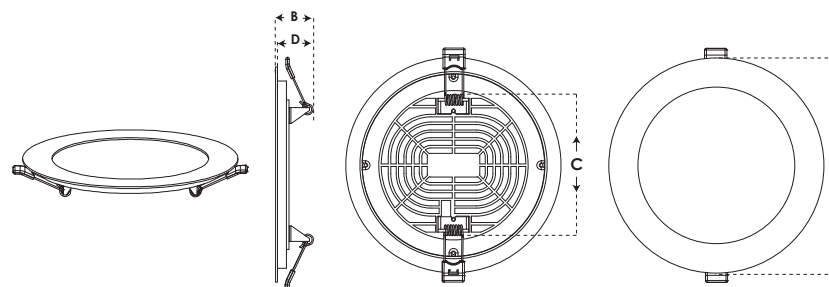

Code کد	Size (A) ابعاد mm	Height (B) ارتفاع mm	Cut-Out (C) سایز برش mm	Depth (D) عمق برش mm	Size ابعاد کارتن mm	Quantity تعداد در کارتن Pcs	Weight وزن کارتن Kg
7873-7874	φ120	32	φ96-110	30.5	620x180x260	50	8
7876-7877	φ180	32	φ140-170	30.5	550x220x200	18	6
7879-7880	φ210	33	φ182-190	31.5	445x235x230	12	6.5
7882-7883	φ262	34	φ232-250	32.5	540x250x280	12	9

مشخصات کارتن Carton info