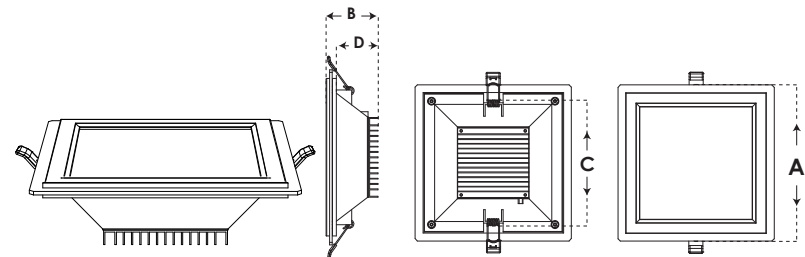

Code کد	Size (A) ابعاد mm	Height (B) ارتفاع mm	Cut-Out (C) سایز برش mm	Depth (D) عمق برش mm	Size ابعاد کارتن mm	Quantity تعداد در کارتن Pcs	Weight وزن کارتن Kg
7735-7736-7737	200x200	62	160X160 (+5mm)	35	480x510x215	12	10
7738-7739-7740	260x260	64	215X215 (+20mm)	48	400x300x290	6	8
7704-7705-7706	260x260	67	215X215 (+10mm)	51	420x300x290	6	9

مشخصات کارتن Info Carton