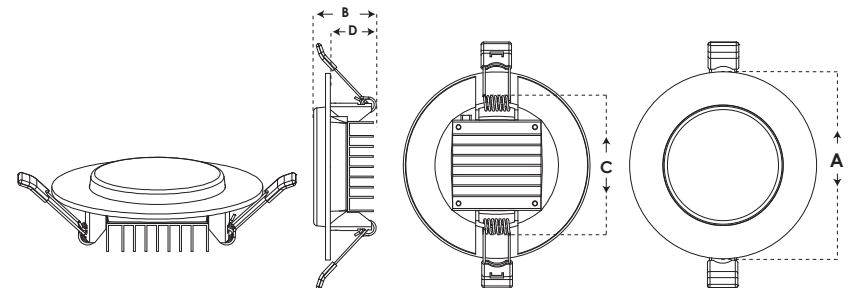

Code کد	Size (A) ایسداد mm	Height (B) ارتفاع mm	Cut-Out (C) سایز برش mm	Depth (D) عمق برش mm	Size ایسداد کارتن mm	Quantity تعداد در کارتن Pcs	Weight وزن کارتن Kg
7858-7859-7860	φ97	36	φ70-85	26	540x220x220	50	5
7861-7862-7863	φ110	36	φ80-100	26	620x230x240	50	7

مشخصات کارتن Carton info