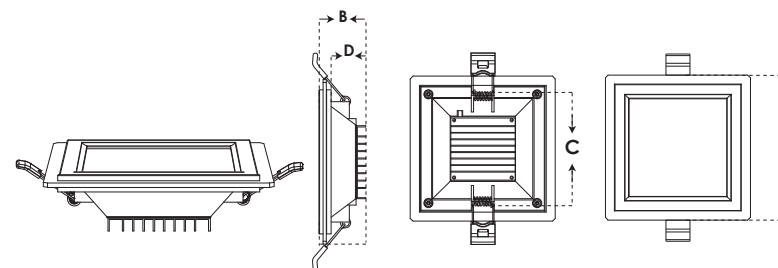

Code کد	Size (A) ابعاد mm	Height (B) ارتفاع mm	Cut-Out (C) سایز برش mm	Depth (D) عمق برش mm	Size ابعاد کارتن mm	Quantity مقدار در کارتن Pcs	Weight وزن کارتن Kg
7726-7727-7728	97x97	46	70X70 (+5mm)	35	440x330x260	48	10
7729-7730-7731	120x120	48	80X80 (+20mm)	37	560x330x150	24	7
7732-7733-7734	160x160	45	120X120 (+10mm)	34	620x390x180	18	8

مشخصات کارتن Carton info