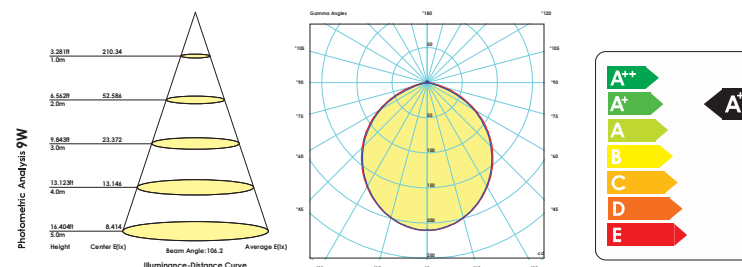

Model نام	Power سوان W	Code کد	Color رنگ	CCT دمای رنگ K	Beam Angle زاویه تابش	Lumen تار نوری Lm	Current جریان مصرفی mA	Efficacy بهره نوری lm/W
Aramis 7W	7	7707	White	6500	106°	350	300	50
Aramis 7W	7	7708	Yellow	3000	106°	350	300	50
Aramis 9W	9	7709	White	6500	106°	600	300	66
Aramis 9W	9	7710	Yellow	3000	106°	600	300	66

Code کد	Diameter (A) قطر mm	Height (B) ارتفاع mm	Cut-Out (C) سازش mm	Depth (D) عمق mm	Size ابعاد کارتن mm	Quantity تعداد در کارتن Pcs	Weight وزن کارتن Kg
7707-7708	φ85	47	φ70-80	36	430x315x220	48	9.2
7709-7710	φ110	48	φ80-90	37	510x330x135	24	6.7

مشخصات کارتن
Carton Info