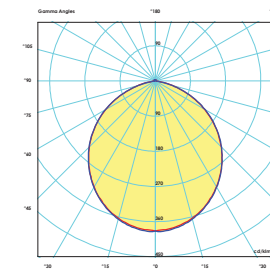

Model نام	Power سوان W	Code کد	Color رنگ	CCT دمای رنگ K	Beam Angle زاویه تابش	Lumen شار نوری Lm	Current جرمان مصرفی mA	Efficacy بهره نوری lm/W
Glaris 18W	18	7720	White	6500	106°	1500	300	83
Glaris 18W	18	7721	Yellow	3000	106°	1500	300	83
Glaris 18W	18	7722	Blue	4000	106°	1500	300	83
Glaris 30W	30	7723	White	6500	106°	2550	620	85
Glaris 30W	30	7724	Yellow	3000	106°	2550	620	85
Glaris 30W	30	7725	Blue	4000	106°	2550	620	85
Glaris 42W	42	7701	White	6500	106°	3400	580	81
Glaris 42W	42	7702	Yellow	3000	106°	3400	580	81
Glaris 42W	42	7703	Blue	4000	106°	3400	580	81