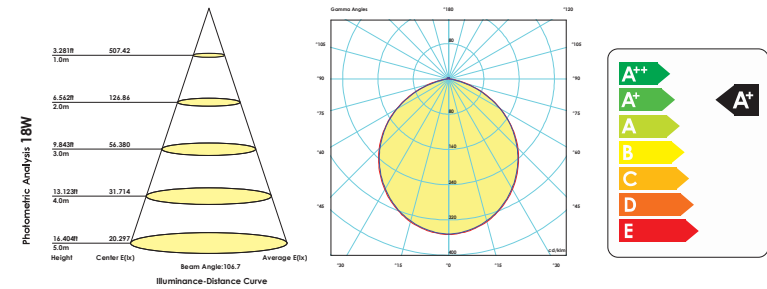

Model نام	Power سوان W	Code کد	Color رنگ	CCT دمای رنگ K	Beam Angle زاویه تابش	Lumen شار نوری lm	Current جرمان مصرفی mA	Efficacy بهره نوری lm/W
Glaris 18W	18	7735	White	6500	105°	1450	300	80
Glaris 18W	18	7736	Yellow	3000	105°	1450	300	80
Glaris 18W	18	7737	Blue	4000	105°	1450	300	80
Glaris 30W	30	7738	White	6500	105°	2550	620	85
Glaris 30W	30	7739	Yellow	3000	105°	2550	620	85
Glaris 30W	30	7740	Blue	4000	105°	2550	620	85
Glaris 42W	42	7704	White	6500	105°	3400	580	81
Glaris 42W	42	7705	Yellow	3000	105°	3400	580	81
Glaris 42W	42	7706	Blue	4000	105°	3400	580	81