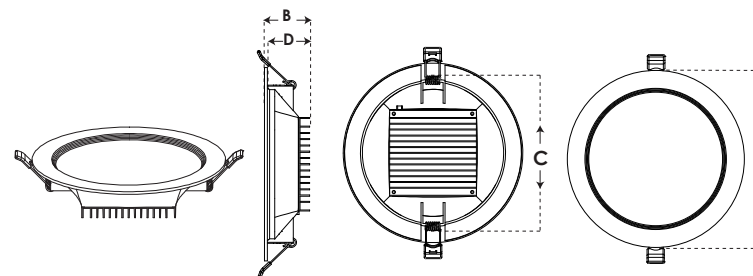

Code کد	Size (A) ابعاد mm	Height (B) ارتفاع mm	Cut-Out (C) سایز برش mm	Depth (D) عمق برش mm	Size ابعاد کارتن mm	Quantity تعداد در کارتن Pcs	Weight وزن کارتن Kg
7747-7748	φ187	45	φ160-175	42	590x380x220	18	7
7749-7750	φ250	55	φ215-240	52	520x360x290	12	9
7817-7818	φ250	57	φ215-240	55	520x390x280	12	10

مشخصات کارتن Carton info