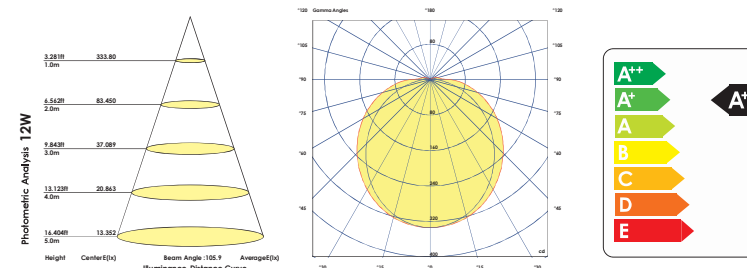

بدنه: مواد ABS فرآوری شده با مواد نانو و آنتی UV
دیفیوزر: پلی کربنات
درایور: جریان ثابت
منبع نور: SMD پک لایت
نصب: روکار (سقفی، دیواری)
مزایا: بازدهی عالی نور، مصرف کم انرژی، استاندارد ایمنی
بدون فلیکر، ۲۴ ماه ضمانت تعویض، سهولت در نصب و سرویس
موارد کاربرد: قابل استفاده در محل های دارای رطوبت، حمام، سرویس بهداشتی
راهرو ها، راه پله، بالکن، انباری، پارکینگ و ...

Housing : ABS Material With Titan And Anti UV
Diffuser : Made Of Poly Carbonat
Driver : Constant Current
Source of light : SMD Backlight
Installation : Superficies
Standard : Safety
Guarantee : 24 Months Guarantee

Model نام	Power نشان W	Code کد	Color رنگ	CCT دمای رنگ K	Beam Angle زاویه تابش	Lumen نشان نور lm	Current جرمان بهمرفی mA	Efficacy بهره نور lm/W
Abtin 12W	12	7867	White	6500	106°	960	300	80
Abtin 12W	12	7868	Yellow	3000	106°	960	300	80
Abtin 12W	12	7869	Green	4000	106°	960	300	80
Abtin 20W	20	7870	White	6500	106°	1600	300	80
Abtin 20W	20	7871	Yellow	3000	106°	1600	300	80
Abtin 20W	20	7872	Green	4000	106°	1600	300	80