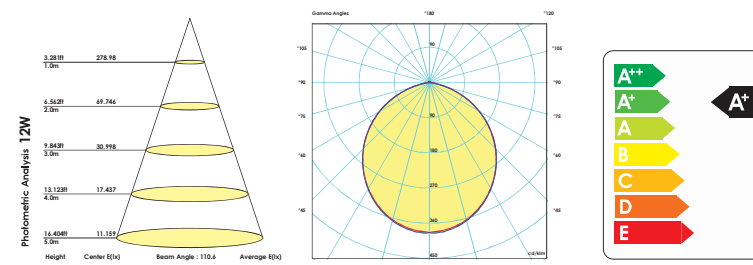

Model نام	Power توان W	Code کد	Color رنگ	CCT دمای رنگ K	Beam Angle زاویه تابش	Lumen شار نوری lm	Current جریان مصرفی mA	Efficacy بهره نوری lm/W
Avisa 8W	8	7753	White	6500	106°	450	300	56
Avisa 8W	8	7754	Yellow	3000	106°	450	300	56
Avisa 8W	8	7755	Orange	4000	106°	450	300	56
Avisa 12W	12	7756	White	6500	106°	750	300	62
Avisa 12W	12	7757	Yellow	3000	106°	750	300	62
Avisa 12W	12	7758	Orange	4000	106°	750	300	62
Avisa 18W	18	7759	White	6500	106°	1500	300	83
Avisa 18W	18	7760	Yellow	3000	106°	1500	300	83
Avisa 18W	18	7761	Orange	4000	106°	1500	300	83
Avisa 24W	24	7762	White	6500	106°	2000	300	83
Avisa 24W	24	7763	Yellow	3000	106°	2000	300	83
Avisa 24W	24	7764	Orange	4000	106°	2000	300	83