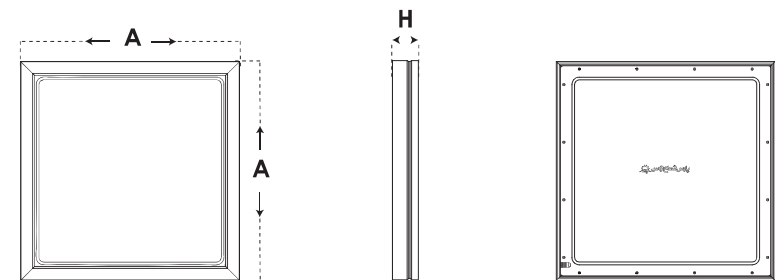

Code کد	Size (A) ابعاد mm	Height (H) ارتفاع mm	Cut-Out (C) سایز برش mm	Depth (D) عمق برش mm	Size ابعاد کارتن mm	Quantity تعداد در کارتن Pcs	Weight وزن کارتن Kg
7849-7850-7851	395x395	40	—	—	420x360x420	6	12
7852-7853-7854	495x495	40	—	—	520x360x520	4	15
7855-7856-7857	595x595	40	—	—	620x620x200	4	17

توجه: لطفاً هنگام خرید به این نکته دقت کنید.