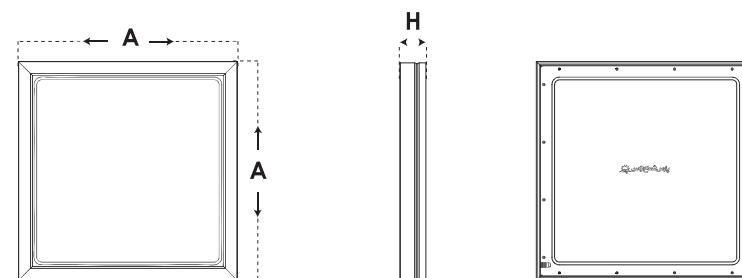

Code کد	Size (A) ابعاد mm	Height (H) ارتفاع mm	Cut-Out (C) سایز برش mm	Depth (D) عمق برش mm	Size ابعاد کارتن mm	Quantity تعداد در کارتن Pcs	Weight وزن کارتن Kg
7840-7841-7842	145x145	30	—	—	680x360x170	24	12
7843-7844-7845	195x195	35	—	—	430x360x220	18	8
7846-7847-7848	295x295	35	—	—	630x360x320	12	12