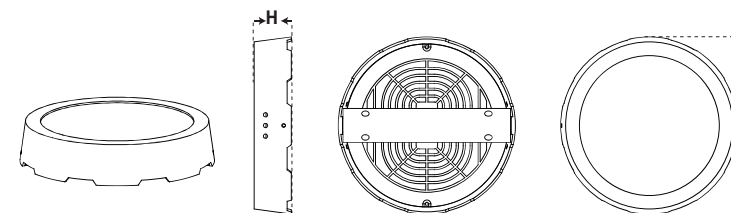

Code کد	Diameter (A) قطر mm	Height (H) ارتفاع mm	Cut-Out (C) سایز برش mm	Depth (D) عمق برش mm	Size ابعاد در کارتن mm	Quantity تعداد در کارتن Pcs	Weight وزن کارتن Kg
7753-7754-7755	φ106	35	—	—	570x205x245	50	7.5
7756-7757-7758	φ166	35	—	—	690x250x190	24	9
7759-7760-7761	φ190	35	—	—	600x260x210	18	9
7762-7763-7764	φ242	35	—	—	500x260x270	12	10

مشخصات کارتن Carton info