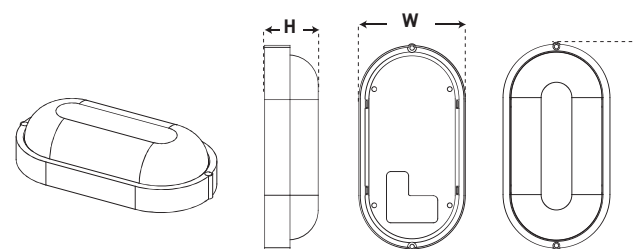

Code کد	Length (L) طول mm	Width (W) عرض mm	Height (H) ارتفاع mm	Size ابعاد کارتن mm	Quantity تعداد در کارتن Pcs	Weight وزن کارتن Kg
7867-7868-7869	214	110	56	480x380x235	24	7.2
7870-7871-7872	270	142	70	480x380x235	12	5