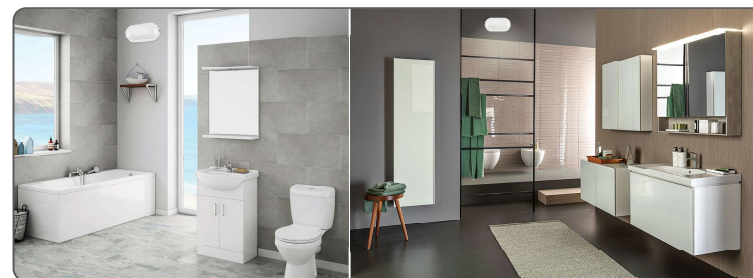

چراغ های روکار Surface

سه حالتی
Tri-State

آبلین
Ablin

روبا
Rpna

آویسا
Avisa

پارس شعاع توس
تولید کننده انواع لامپ و چراغ LED

بدنه: مواد ABS فرآوری شده با مواد نانو و آنتی UV
دیفیوزر: پلی کربنات
درایور: جریان ثابت
منبع نور: SMD پک لایت
نصب: روکار (سقفی، دیواری)
مزایا: بازدهی عالی نور، مصرف کم انرژی، استاندارد ایمنی
بدون فلیکر، ۲۴ ماه ضمانت تعویض، سهولت در نصب و سرویس
موارد کاربرد: قابل استفاده در محل های دارای رطوبت، حمام، سرویس بهداشتی
راهرو ها، راه پله، بالکن، انباری، پارکینگ و ...