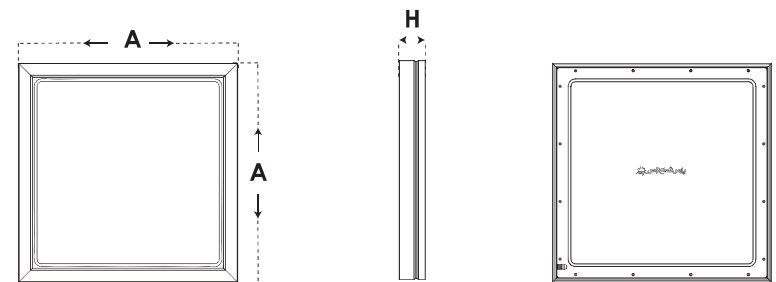

Code کد	Size (A) ابعاد mm	Height (H) ارتفاع mm	Cut-Out (C) سایز برش mm	Depth (D) عمق برش mm	Size ابعاد کارتن mm	Quantity تعداد در کارتن Pcs	Weight وزن کارتن Kg
7801-7802-7803	595x595	40	—	—	620x620x200	4	17
7786-7787-7788	595x595	40	—	—	210x620x620	4	18
7804-7805-7806	595x595	40	—	—	210x620x620	4	18

مشخصات فنی - Carton info