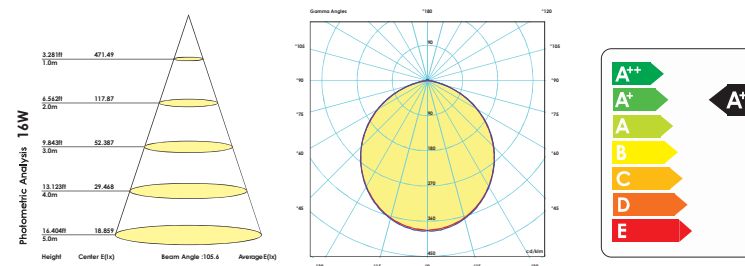

بدنه: آلومینیوم با رنگ پودری الکترواستاتیک
دیفیوزر: پلی کاربنات
درایور: جریان ثابت - ایزوله
منبع نور: SMD پشت نور
نصب: روکار
مزایا: بازدهی عالی نور، مصرف کم انرژی، استاندارد ايمنى
بدون فلیکر، ۲۴ ماه ضمانت تعویض، سهولت در نصب و سرویس
موارد کاربرد: قابل استفاده در دکوراسیون داخلی، ویترین ها، گالری ها، فروشگاه ها
هتل ها، راهروها، راه پله، ورودی ها و ...

Housing : Aluminum with electrostatic powder paint
Diffuser : Made Of Poly Carbonat
Driver : Constant Current - Isolated
Source of light : SMD Backlight
Installation : Superficies
Standard : Safety
Guarantee : 24 Months Guarantee