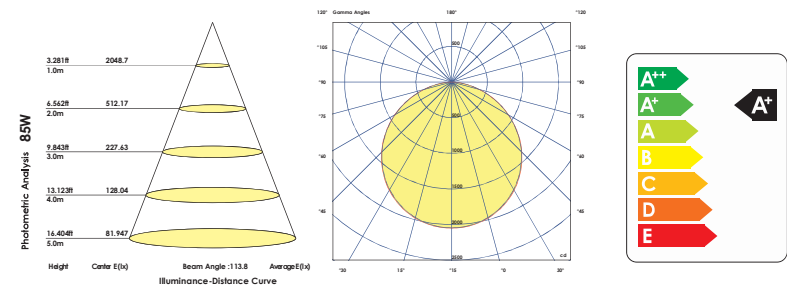

Code کد	Size (A) ابعاد mm	Height (H) ارتفاع mm	Cut-Out (C) سایز برش mm	Depth (D) عمق برش mm	Size ابعاد کارتن mm	Quantity تعداد در کارتن Pcs	Weight وزن کارتن Kg
7801-7802-7803	595x595	40	—	—	620x620x200	4	17
7786-7787-7788	595x595	40	—	—	210x620x620	4	18
7804-7805-7806	595x595	40	—	—	210x620x620	4	18

مشخصات فنی - Carton info