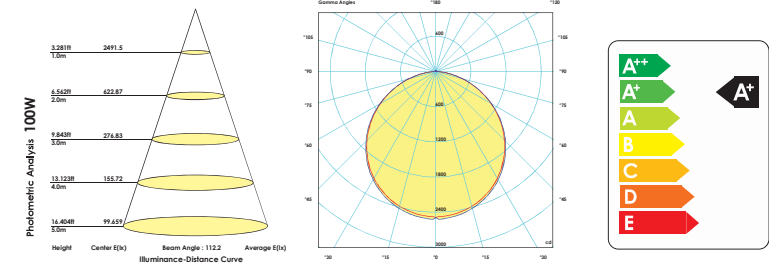

Model نام	Power توان W	Code کد	Color رنگ	CCT دمای رنگ K	Beam Angle زاویه تابش	Lumen شار نوری Lm	Current جریان مصرفی mA	Efficacy بهره نوری lm/W
Rona 50W 40x40	50	7849	White	6500	112°	3800	600	76
Rona 50W 40x40	50	7850	Yellow	3000	112°	3800	600	76
Rona 50W 40x40	50	7851	White	4000	112°	3800	600	76
Rona 85W 50x50	85	7852	White	6500	112°	5700	1160	67
Rona 85W 50x50	85	7853	Yellow	3000	112°	5700	1160	67
Rona 85W 50x50	85	7854	White	4000	112°	5700	1160	67
Rona 100W 60x60	100	7855	White	6500	112	7800	1200	78
Rona 100W 60x60	100	7856	Yellow	3000	112°	7800	1200	78
Rona 100W 60x60	100	7857	White	4000	112°	7800	1200	78