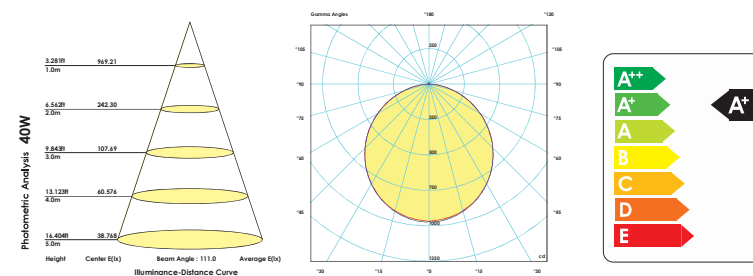

Model نام	Power توان W	Code کد	Color رنگ	CCT دمای رنگ K	Beam Angle زاویه تابش	Lumen تار نوری lm	Current جریان مصرفی mA	Efficacy بهره نوری lm/W
Rona 20W 15x15	20	7840	White	6500	112°	1000	300	50
Rona 20W 15x15	20	7841	Yellow	3000	112°	1000	300	50
Rona 20W 15x15	20	7842	White	5000	112°	1000	300	50
Rona 30W 20x20	30	7843	White	6500	112°	2100	300	70
Rona 30W 20x20	30	7844	Yellow	3000	112°	2100	300	70
Rona 30W 20x20	30	7845	White	5000	112°	2100	300	70
Rona 40W 30x30	40	7846	White	6500	112	2700	580	75
Rona 40W 30x30	40	7847	Yellow	3000	112°	2700	580	75
Rona 40W 30x30	40	7848	White	5000	112°	2700	580	75