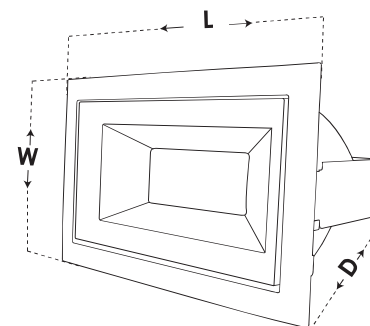

قابلیت تنظیم زاویه تابش

Model نام	Power سوان W	Code کد	Color رنگ	CCT دمای رنگ K	Beam Angle زاویه تابش	Lumen نار لوری lm	Current جریان مصرفی mA	Efficacy بهره لوری lm/W
Rectangular 30W	30	7421	White	6500	105°	2400	146	80
Rectangular 30W	30	7422	Yellow	3000	105°	2400	146	80

Code کد	Length (L) طول mm	Width (W) عرض mm	Cut-Out سایز برش mm	Depth (D) عمق برش mm	Size ابعاد کارتن mm	Quantity تعداد در کارتن Pcs	Weight وزن کارتن Kg
7421-7422	235	145	228x130	140	460x265x290	6	11

مشخصات کارتن
Carton info