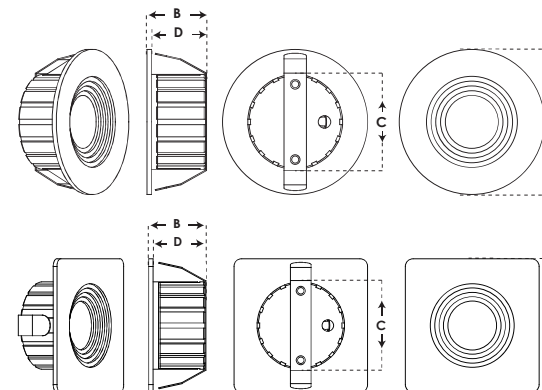

COB Light

چراغ COB

Code کد	Size (A) ابعاد mm	Height (B) ارتفاع mm	Cut-Out (C) سایز برش mm	Depth (D) عمق برش mm	Size ابعاد کارتن mm	Quantity تعداد در کارتن Pcs	Weight وزن کارتن Kg
7448-7449	φ52	25	40	23	620x315x145	100	6
7450-7451	52x52	25	40	23	615x320x145	100	7