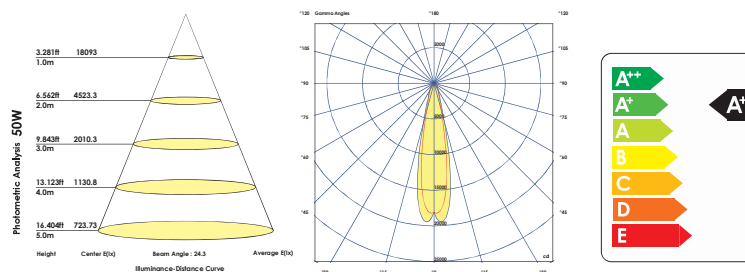

رفلکتور : ورق آنودایز
هیت سینک : آلومینوم با رنگ پودری الکترواستاتیک
درایور : جریان ثابت - ایزوله
منبع نور : COB
نصب : روکار
مزایا : باز دهی عالی نور ، مصرف کم انرژی ، استاندارد ایمنی
بدون فلیکسر ، ۲۴ ماه ضمانت تعویض ، سهولت در نصب و سرویس
موارد کاربرد : قابل استفاده در آشپزخانه ها ، وینسین ها ، گالری ها ، موزه ها
فروشگاه ها و ...

Reflector: Anodized Sheet
Heat sink: Aluminum with electrostatic powder paint
Driver: Constant Current - Isolated
Source of light: COB
Installation: Superficies
Standard: Safety
Guarantee: 24 Months Guarantee