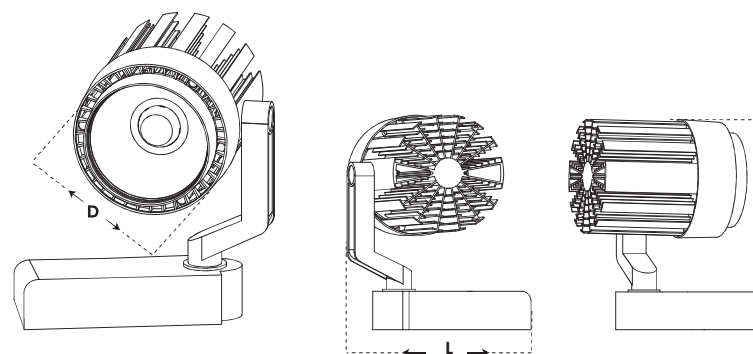

قابلیت تنظیم زاویه تابش

Model نام	Power سوان W	Code کد	Color رنگ	CCT دمای رنگ K	Beam Angle زاویه تابش	Lumen نار نوری lm	Current جریان مصرفی mA	Efficacy بهره نوری lm/W
Track Light 50W	50	7482	White	6500	25°	4950	1200	99
Track Light 50W	50	7483	Yellow	3000	25°	4950	1200	99

Code کد	Diameter (D) قطر mm	Length (L) طول mm	Height (B) ارتفاع mm	Size اندازه کارتن mm	Quantity تعداد در کارتن Pcs	Weight وزن کارتن Kg
7482-7483	118	185	232	515x370x215	6	6.7

مشخصات کارتن
Carton Info