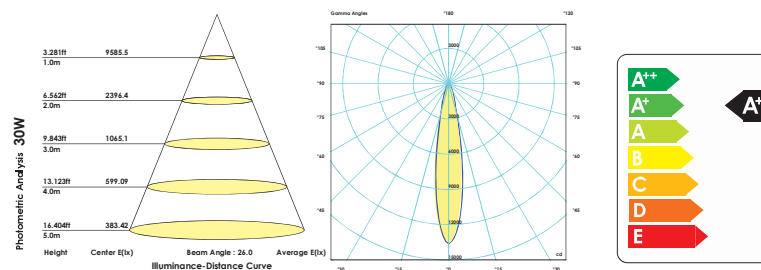

Code کد	Diameter (D) قطر mm	Length (L) طول mm	Height (B) ارتفاع mm	Size ابعاد کارتن mm	Quantity تعداد در کارتن Pcs	Weight وزن کارتن Kg
7455-7456-7459	95	178	210	685x465x170	12	11

مشخصات کارتن
Carton info