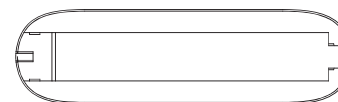

Code کد	Diameter (D) قطر mm	Length (L) طول mm	Height (B) ارتفاع mm	Size اندازه کارتن mm	Quantity تعداد در کارتن Pcs	Weight وزن کارتن Kg
7482-7483	118	185	232	515x370x215	6	6.7

مشخصات کارتن
Carton Info

رابط دو راه ریلی کد: ۷۴۸۵

Code کد	Size ابعاد کارتن mm	Quantity تعداد در کارتن Pcs	Weight وزن کارتن Kg
7485-7487	135x125x85	10	1
7486-7488	170x160x105	10	1.5
7458	405x180x240	60	6
7484	1010x65x50	3	1.5
7489	1950x70x70	3	4

مشخصات کارتن Carton info