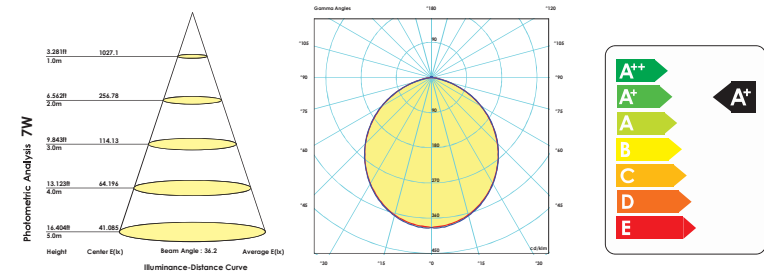

رینگ : مواد ABS فرآوری شده با مواد نانو و آنتی UV
رفلکتور : ورق آنودایز
هیت سینک : آلومینیوم با رنگ پودری الکترواستاتیک
درایور : جریان ثابت - ایزوله
منبع نور : COB
نصب : توکار
مزایا : باز دهی عالی نور ، مصرف کم انرژی ، استاندارد ایمنی
بدون فلیکسر ، ۲۴ ساعه ضمانت تعویض و سهولت در نصب و سرویس
موارد کاربرد : قابل استفاده در دکوراسیون داخلی ، کناف ، وینرین ها ، گالری ها ، هتل ها
مراکز تجاری و اداری ، مراکز درمانی ، آسانسور ، ورودی ها ، راهروها ، راه پله و ...

Ring : ABS material With Titan And Anti UV
Reflector: Anodized Sheet
Heat sink : Aluminum with electrostatic powder paint
Driver : Constant Current - Isolated
Source of light : COB
Installation : Built-in
Standard : Safety
Guarantee : 24 Months Guarantee