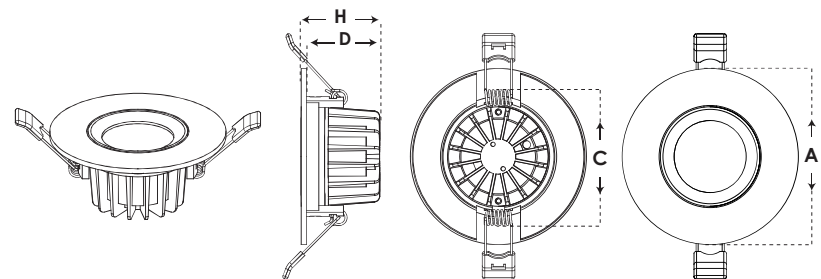

قابلیت تنظیم زاویه تابش

Model نام	Power توان W	Code کد	Color رنگ	CCT دمای رنگ K	Beam Angle زاویه تابش	Lumen توان نوری lm	Current جریان همرفتی mA	Efficacy بهره نوری lm/W
Round Fitful 7W	7	7460	White	6500	60°	600	300	71
Round Fitful 7W	7	7461	Yellow	3000	60°	530	300	75

Code کد	Diameter (A) قطر mm	Height (H) ارتفاع mm	Cut-Out (C) سایز برش mm	Depth (D) عمق برش mm	Size ابعاد کارتن mm	Quantity تعداد در کارتن Pcs	Weight وزن کارتن Kg
7460-7461	φ100	45	φ75-85	42	430x340x225	48	9