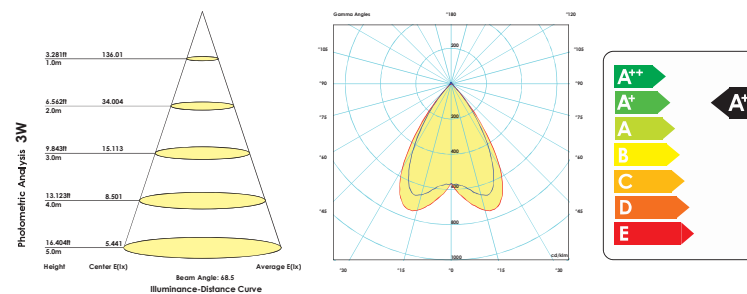

Code کد	Size (A) ابعاد mm	Height (B) ارتفاع mm	Cut-Out (C) سایز برش mm	Depth (D) عمق برش mm	Size ابعاد کارتن mm	Quantity تعداد در کارتن Pcs	Weight وزن کارتن Kg
7448-7449	φ52	25	40	23	620x315x145	100	6
7450-7451	52x52	25	40	23	615x320x145	100	7

مشخصات کارتن Carton Info