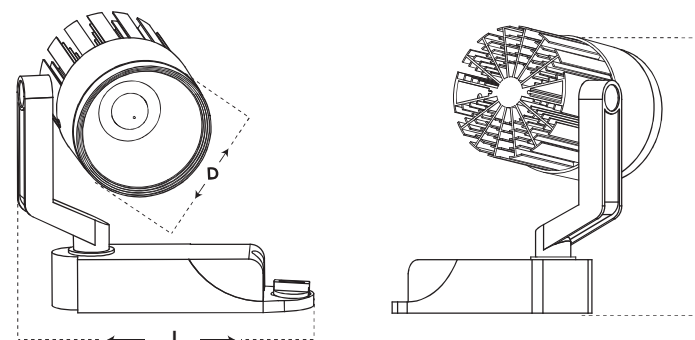

Code کد	Diameter (D) قطر mm	Length (L) طول mm	Height (B) ارتفاع mm	Size ابعاد کارتن mm	Quantity تعداد در کارتن Pcs	Weight وزن کارتن Kg
7455-7456-7459	95	178	210	685x465x170	12	11

مشخصات کارتن
Carton info