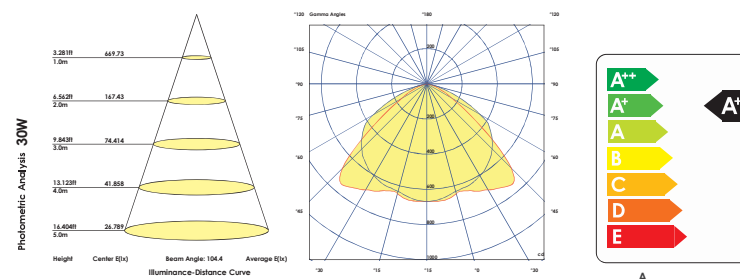

بدنه: مواد ABS فرآوری شده با مواد نانو و آنتی UV
رفلکتور: ورق استیل
هیت سینک: آلومینیوم با رنگ بودری الکترواستاتیک
درایور: جریان ثابت - ایزوله
منبع نور: COB
نصب: توکار - روکار
مزایا: باز دهی عالی نور، مصرف کم انرژی، استاندارد ایمیسی بدون فلیکسر، ۲۴ ماه ضمانت تعویض، سهولت در نصب و سرویس
موارد کاربرد: قابل استفاده در محوطه ها، سقف های کناف، سقف های با ارتفاع بالا فروشگاه ها، وترین ها، مراکز تجاری و اداری، موزه ها، و ...

Housing : ABS material With Titan And Anti UV
Reflector: steel sheet
Heat sink : Aluminum with electrostatic powder paint
Driver : Constant Current - Isolated
Source of light : COB
Installation : Built-in & Superficies
Standard : Safety
Guarantee : 24 Months Guarantee