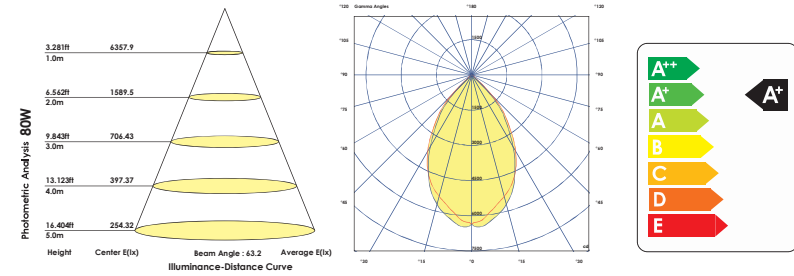

Model نام	Power توان W	Code کد	Color رنگ	CCT دمای رنگ K	Beam Angle زاویه تابش	Lumen نار لومنی Lm	Current جریان مصرفی mA	Efficacy بهره نوری lm/W
Harmonic 80W	80	7480	White	6500	65°	7100	2000	88
Harmonic 80W	80	7481	Yellow	3000	65°	7100	2000	88

Code کد	Diameter (A) قطر mm	Height (H) ارتفاع mm	Cut-Out (C) سایز برش mm	Depth (D) عمق برش mm	Size ابعاد کارتن mm	Quantity تعداد در کارتن Pcs	Weight وزن کارتن Kg
7480-7481	φ230	123	φ200-220	119	540x412x250	6	7.7