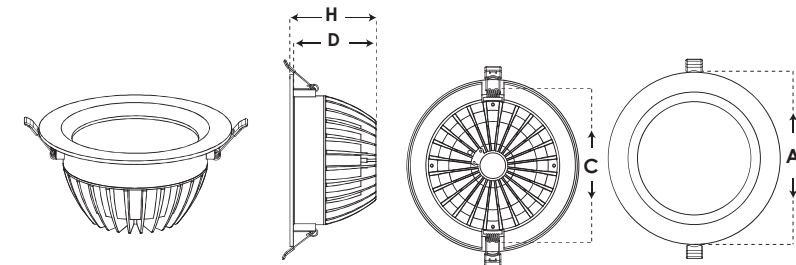

Model نام	Power نشان W	Code کد	Color رنگ	CCT دمای رنگ K	Beam Angle زاویه تابش	Lumen نشان نوری lm	Current جریان مصرفی mA	Efficacy بهره نوری lm/W
Harmonic 30W	30	7464	White	6500	40°	2500	750	83
Harmonic 30W	30	7465	Yellow	3000	40°	2500	750	83
Harmonic 60W	60	7466	White	6500	65°	5000	750	83
Harmonic 60W	60	7467	Yellow	3000	65°	5000	750	83

Code کد	Diameter (A) قطر mm	Height (H) ارتفاع mm	Cut-Out (C) سایز برش mm	Depth (D) عمق برش mm	Size ابعاد کارتن mm	Quantity تعداد در کارتن Pcs	Weight وزن کارتن Kg
7464-7465	φ193	100	φ165-180	94	685x465x170	12	7
7466-7467	φ230	116	φ200-220	112	540x412x250	6	7

مشخصات کارتن
Carton info