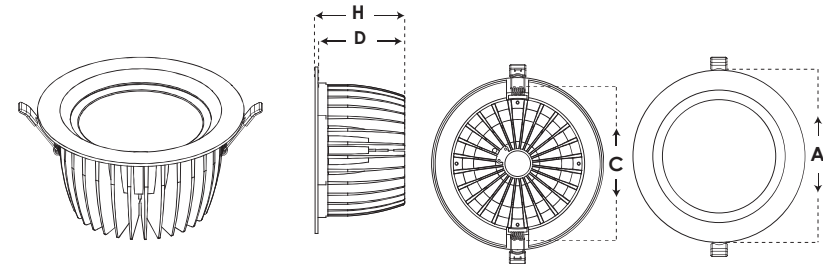

Model نام	Power توان W	Code کد	Color رنگ	CCT دمای رنگ K	Beam Angle زاویه تابش	Lumen نار لومنی Lm	Current جریان مصرفی mA	Efficacy بهره نوری lm/W
Harmonic 80W	80	7480	White	6500	65°	7100	2000	88
Harmonic 80W	80	7481	Yellow	3000	65°	7100	2000	88

Code کد	Diameter (A) قطر mm	Height (H) ارتفاع mm	Cut-Out (C) سایز برش mm	Depth (D) عمق برش mm	Size ابعاد کارتن mm	Quantity تعداد در کارتن Pcs	Weight وزن کارتن Kg
7480-7481	φ230	123	φ200-220	119	540x412x250	6	7.7