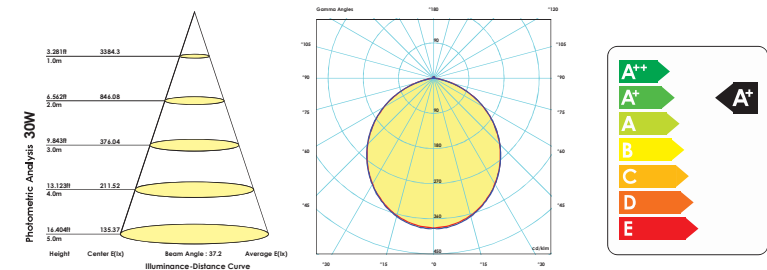

Model نام	Power نشان W	Code کد	Color رنگ	CCT دمای رنگ K	Beam Angle زاویه تابش	Lumen نشان نوری lm	Current جریان مصرفی mA	Efficacy بهره نوری lm/W
Harmonic 30W	30	7464	White	6500	40°	2500	750	83
Harmonic 30W	30	7465	Yellow	3000	40°	2500	750	83
Harmonic 60W	60	7466	White	6500	65°	5000	750	83
Harmonic 60W	60	7467	Yellow	3000	65°	5000	750	83

Code کد	Diameter (A) قطر mm	Height (H) ارتفاع mm	Cut-Out (C) سایز برش mm	Depth (D) عمق برش mm	Size ابعاد کارتن mm	Quantity تعداد در کارتن Pcs	Weight وزن کارتن Kg
7464-7465	φ193	100	φ165-180	94	685x465x170	12	7
7466-7467	φ230	116	φ200-220	112	540x412x250	6	7

مشخصات کارتن
Carton info